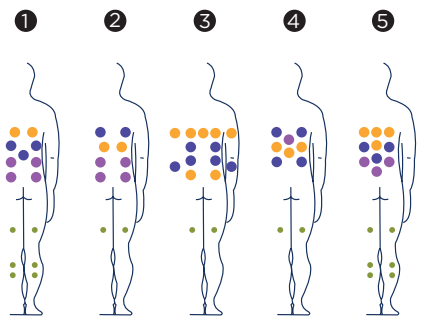

ESSENCE

Le Spa Essence est le résultat d'années de recherche et développement (R+D) avec pour mission d'améliorer le ressenti de l'utilisateur, allant de pair avec le design et la technologie. Il s'agit d'un spa pour 5 personnes, qui tire le meilleur parti de ses dimensions raisonnables tout en apportant un bien-être absolument complet et polyvalent.

Positions: 5 (3 / 2)

Dimensions: 216 x 216 x 90