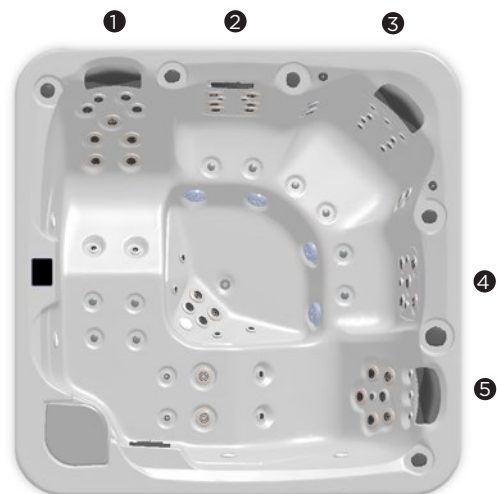

**Positions:** 5 (3  / 2 )

**Dimensions:** 216 x 216 x 90

Option:

**Caractéristiques techniques**

ref: 70515

Dimensions ( ±2cm)	216 x 216 x 90
Positions (assises / allongées)	5 (3 / 2)
Volume Eau (l)	930
Poids (vide / plein) (kg)	327 / 1.257