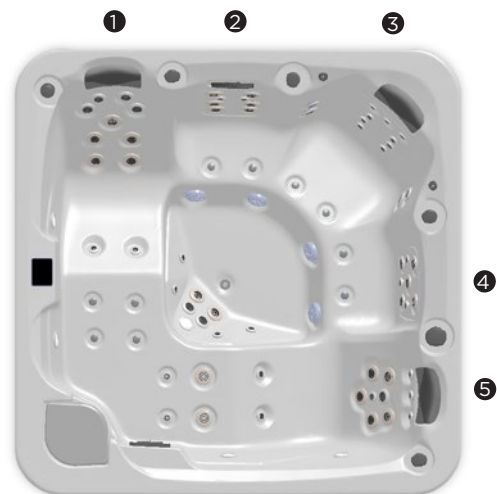

ESSENCE

El Spa Essence es el resultado de años de investigación y desarrollo (I+D) con la misión de mejorar la experiencia de usuario de la mano del diseño y la tecnología. Se trata de un spa para 5 personas que, con unas medidas razonables, saca el máximo partido al espacio y proporciona un bienestar absolutamente integral, completo y polivalente.

Posiciones: 5 (3 / 2)

Medidas: 216 x 216 x 90