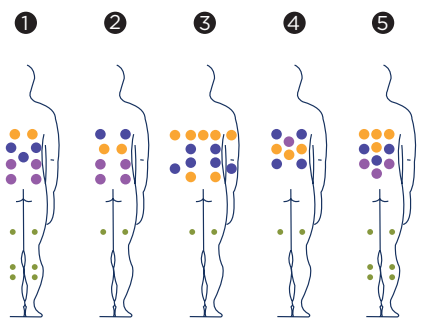

ESSENCE

El Spa Essence es el resultado de años de investigación y desarrollo (I+D) con la misión de mejorar la experiencia de usuario de la mano del diseño y la tecnología. Se trata de un spa para 5 personas que, con unas medidas razonables, saca el máximo partido al espacio y proporciona un bienestar absolutamente integral, completo y polivalente.

Posiciones: 5 (3 / 2)

Medidas: 216 x 216 x 90