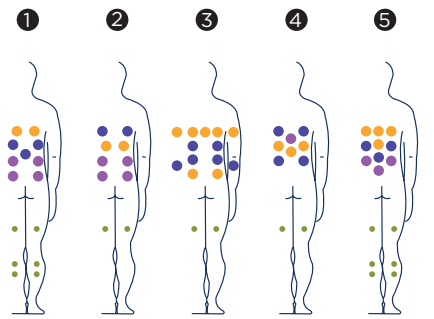

ESSENCE

Der Spa Essence ist das Ergebnis von jahrelanger Forschung und Entwicklung, mit der Zielsetzung, das Benutzererlebnis mit Hilfe von Design und Technologie zu verbessern. Es handelt sich um einen Whirlpool für 5 Personen, der bei angemessener Größe den vorhandenen Platz maximal ausnutzt und dabei eine ganzheitliche, komplette und vielseitige Massageerfahrung ermöglicht.

Positionen: 5 (3 / 2)

Dimensionen: 216 x 216 x 90

Option: