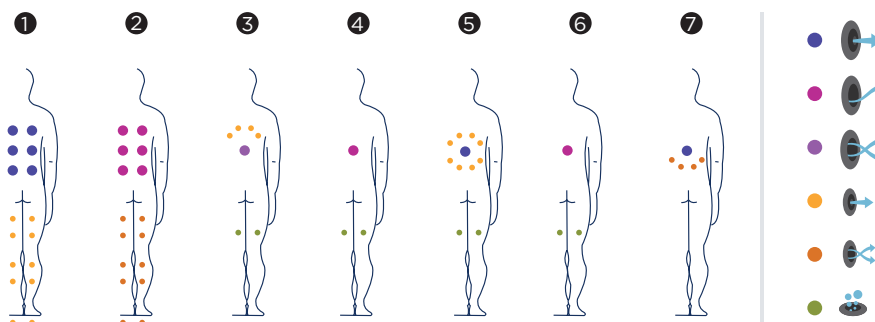

IZARO

Izaro es un spa de 7 plazas, diseñado para su uso en entornos comerciales o para colectivos, que proporcionará un ambiente de lujo y relax a la zona de wellness del establecimiento.

Izaro es el más completo y lujoso spa de la gama Comercial.

Posiciones: 7 (5 / 2)

Medidas: 460 x 280