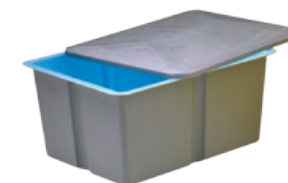

EQUIPO EXTERNO RECOMENDADO	
Depósito de Compensación	2.000 l
Kit Compacto	Kit Izaro

Acabados Casco

Colores Acrílico

44 Blanco

46 Azul Mármol

Accesorios

Depósito

Kit Izaro - 43639