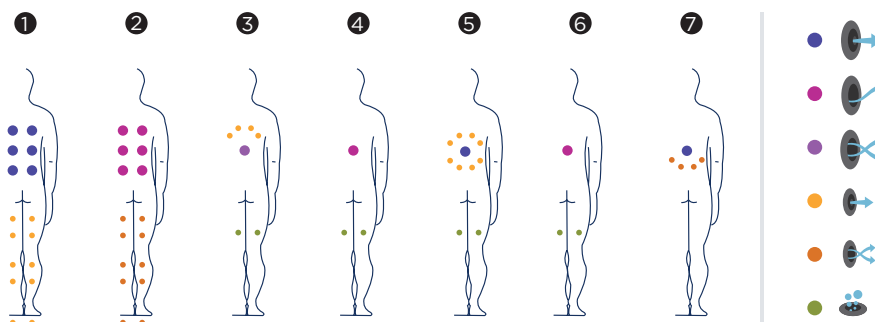

IZARO

Der Iزارo ist ein Spa mit sieben Plätzen, ausgelegt für die Nutzung in gewerblichen Einrichtungen oder für größere Gruppen. Er verleiht dem Wellness-Bereich der Einrichtung eine luxuriöse und entspannte Note.

Dieser Spa mit Überlauf ist die ideale Ergänzung für ein Hallenbad, in dem Sportler, Gäste oder andere Kunden der Anlage sich dank der Farblichttherapie entspannen und in ein wohltuendes Bad einsinken können.

Der Iزارo ist der am besten ausgestattete und luxuriöseste Spa der gewerblichen Reihe.

Positionen: 7 (5 / 2)

Dimensionen: 460 x 280