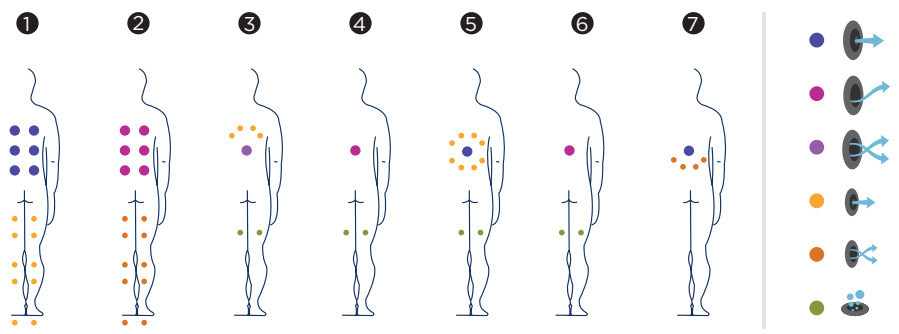

Rail for getting in and out of in-ground spas

According to our policy of constant evolution, we reserve the right to modify the specifications in part or in whole without forewarning.

IZARO

Izaro est un spa de 7 places, conçu pour être utilisé dans des environnements hôteliers ou à usage public il crée une ambiance de luxe et une détente dans l'espace de bien-être de l'établissement.

Izaro est le plus complet et le plus luxueux spa de la gamme commerciale.

Positions: 7 (5  / 2 )

Dimensions: 460 x 280

ref: 43638

Caractéristiques techniques

Dimensions (±2cm)	460 x 280
Positions (assises / couchées)	7 (5 / 2)
Volume Eau (l)	2.940
Poids (vide / plein) (kg)	508 / 3.448