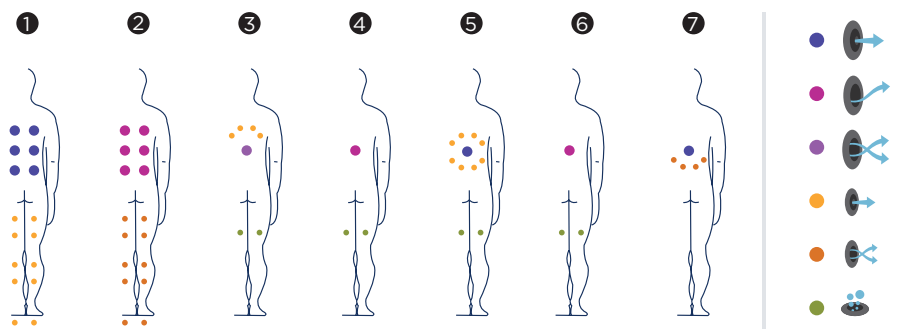

IZARO

Izaro è una spa da 7 posti, progettata per l'uso in ambienti commerciali o per gruppi, che conferirà un tocco di lusso e relax alla zona wellness dell'impianto.

Izaro è la più completa e lussuosa spa della gamma Commerciale.

Posizioni: 7 (5 / 2

Misure: 460 x 280