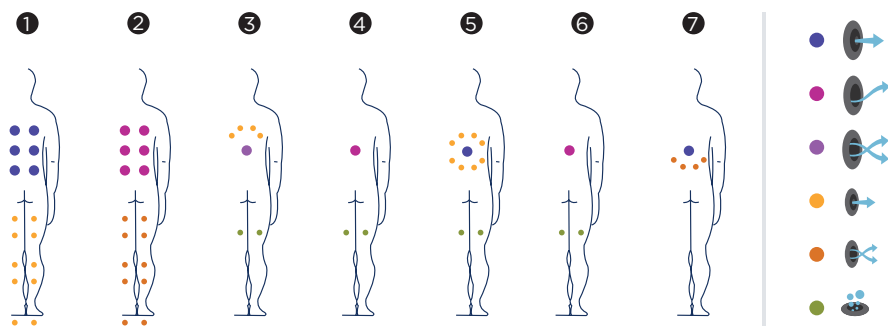

IZARO

Izaro is een zeventitsspa bedoeld voor grote groepen in commerciële zaken. Hij zorgt voor een gevoel van luxe en ontspannen sfeer, en is de meest volledig uitgeruste en luxueuze spa in het commerciële assortiment.

Posities: 7 (5 / 2)
Afmetingen: 460 x 280