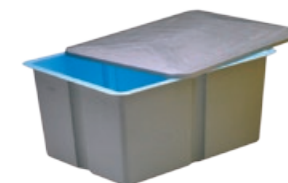

EMPFOHLENES EXTERNES GERÄT	
Ausgleichsbehälter	2.000 l
Empfohlenes Technikpaket	Kit Iزارo

Ausführungstyp Becken

Acrylfarben

44 Weiß

46 Helles Blau Marmoriert

Zubehör

Ausgleichbehälter

Kit Iزارo - 43639