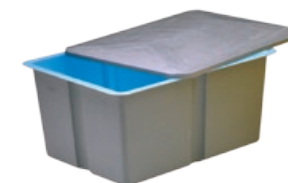

Accessories

Bac tampon