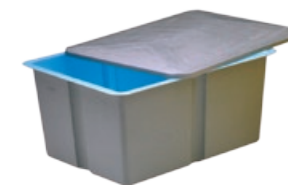

AANBEVOLEN EXTERNE UITRUSTING	
Balasttank	2.000 l
Compact-kit	Kit Izaro

Afwerking

Mozaïek

44 White

46 Blue Marble

Accessoires

Ballasttanks

Kit Izaro - 43639