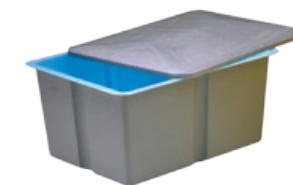

Depósito

Kit 75 2M - 16412

*Barra de acceso
al Spa empotrado*

Como parte de nuestra política de mejoramiento continuo, nos reservamos el derecho de modificar el diseño y/o especificaciones sin previo aviso.