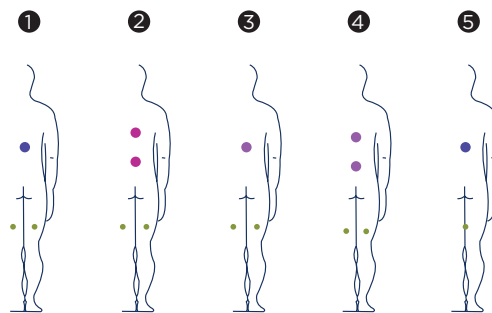

Hawai

Posizioni: 11 

Misure: 380 x 250

Finitura con mosaico

Hydra

Posizioni: 10 

Misure: 380 x 250

Finitura in acrilico