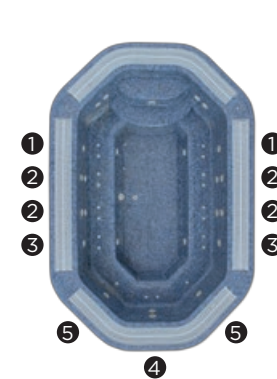

Hawai

Posizioni: 11 

Misure: 380 x 250

Finitura con mosaico

Hydra

Posizioni: 10 

Misure: 380 x 250

Finitura in acrilico