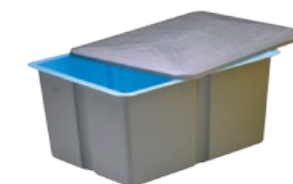

Serbatoi

Kit 75 2M - 16412

Barra di accesso
alla spa incassata

Fedeli alla nostra politica di continuo miglioramento, ci riserviamo il diritto di modificare il design e/o le specifiche senza preavviso.

HAWAI / HYDRA