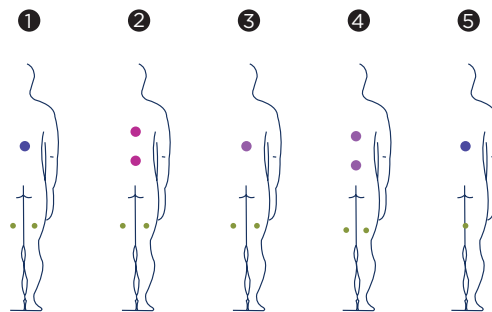

Hawai

Posities: 11

Afmetingen: 380 x 250

Mozaïekafwerking

Hydra

Posities: 10

Afmetingen: 380 x 250

Acrylafwerking