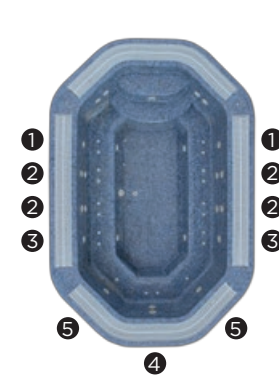

De Hawai- en Hydra-spa's de grootste commerciële spa's in het assortiment (3,8 m lang) met plaats voor 10 personen. Met hun achthoekige vorm en vloeiende lijnen zijn ze een uitstekende keuze voor luxezaken.

Hawai

Posities: 11

Afmetingen: 380 x 250

Mozaïekafwerking

Hydra

Posities: 10

Afmetingen: 380 x 250

Acrylafwerking

ref: 56537

ref: 43598

Technische eigenschappen

Afmetingen (± 2 cm)	380 x 250	
Posities (zit-/ligplaatsen)	11 (11 /-)	10 (10 /-)
Watervolume (L)	2.490	
Gewicht (leeg/vol) (kg)	613 / 3.103	373 / 2.863

Afwerking	Mozaïek	Acryl
Verkrijgbare kleuren*	AG64 / AG34 / AG75 / AG70 AG72 / AG20 / AG13 / AG2	44 / 46 / 59