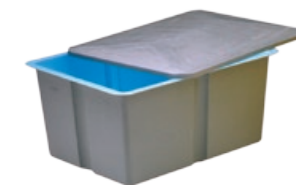

Bac tampon

Kit 75 2M - 16412

*Barre d'accès
au spa encastré.*

Dans le cadre de notre politique d'améliorations constantes, nous nous réservons le droit de modifier/d'amender nos spécifications n'importe quand et sans aucun préavis.