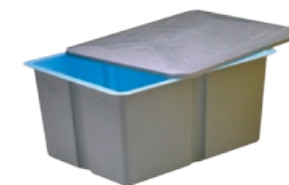

Ausgleichsbehälter

Kit 75 2M - 16412

Eingebaute Stange für den Zugang zum Spa

Im Rahmen unserer Bemühungen um ständige Verbesserungen behalten wir uns das Recht vor, ohne weitere Bekanntmachungen Änderungen an der Konstruktion und den technischen Daten vorzunehmen.