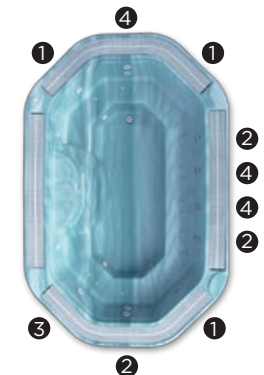

De Hawai- en Hydra-spa's de grootste commerciële spa's in het assortiment (3,8 m lang) met plaats voor 10 personen. Met hun achthoekige vorm en vloeiende lijnen zijn ze een uitstekende keuze voor luxezaken.

Hawai

Posities: 11

Afmetingen: 380 x 250

Mozaïekafwerking

Hydra

Posities: 10

Afmetingen: 380 x 250

Acrylafwerking