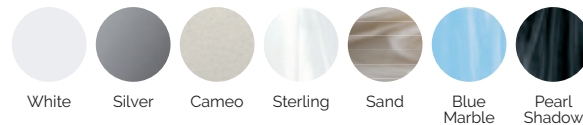

Gewicht: Leer 260 kg / Befüllt 920 kg

7 Farben

5 Massagen

ACRYLFARBEN

VERKLEIDUNGSTYP Außenrahmen

Synthetic Grey

LEISTUNGEN

OPTIONALE LEISTUNGEN