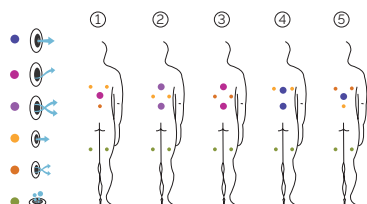

Dimensions: ø 205 x 90 cm

Volume Eau: 680 litres

Poids: Vide 260 kg / Plein 920 kg

7 couleurs

5 massages

COULEURS ACRYLIQUE

TYPE REVÊTEMENT MEUBLE EXTÉRIEUR

Synthetic Grey