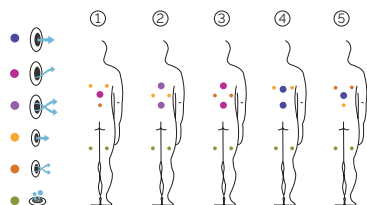

Gewicht: Leer 260 kg / Befüllt 920 kg

7 Farben

5 Massagen

ACRYLFARBEN

VERKLEIDUNGSTYP Außenrahmen

Synthetic Grey

LEISTUNGEN

OPTIONALE LEISTUNGEN