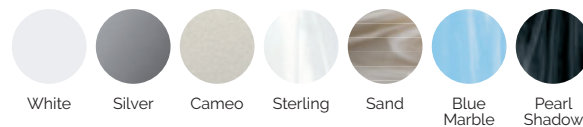

Dimensions: ø 205 x 90 cm

Volume Eau: 680 litres

Poids: Vide 260 kg / Plein 920 kg

7 couleurs

5 massages

COULEURS ACRYLIQUE

TYPE REVÊTEMENT MEUBLE EXTÉRIEUR

Synthetic Grey