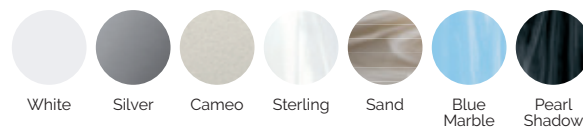

ACABADOS CASCO (COLORES ACRÍLICO)

ACABADOS REVESTIMIENTO DEL MUEBLE EXTERIOR

PRESTACIONES