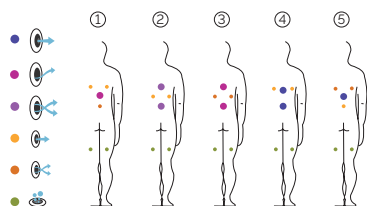

5 seduto

Misure: ø 205 x 90 cm

Volume acqua: 680 litri

Peso: Vuota 260 kg / Piena 920 kg

7 colori

5 massaggi

COLORI SUPERFICIE ACRILICA

TIPO DI RIVESTIMENTO DEL MOBILE ESTERNO