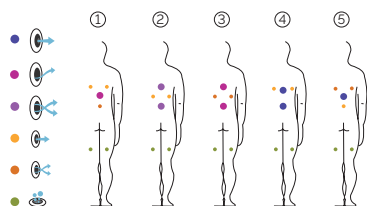

5 asientos

Medidas: ø 205 x 90 cm

Volumen de agua: 680 litros

Peso: Vacío 260 kg / Lleno 920 kg

7 colores

5 tipos de masaje

ACABADOS CASCO (COLORES ACRÍLICO)

ACABADOS REVESTIMIENTO DEL MUEBLE EXTERIOR