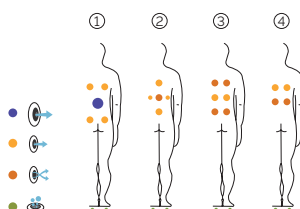

Suite

Intimité et séduction.

CODE 71768

Idéal pour 2 personnes

4 positions

4 assises

Dimensions: 203 x 150 x 72 cm

Volume Eau: 520 litres

Poids: Vide 195 kg / Plein 715 kg

1 couleurs

4 massages

EXCLUSIVE LINE

FR

AQUAVIA SPA

CARACTÉRISTIQUES TECHNIQUES

PRESTATIONS	
Total Points de Massage	28
Jets massage	20
Buse air	8
Appuie-tête	2
Touch Panel	Équipement en série
Ultraviolet Treatment UV	Équipement en série
Structure Métal	Équipement en série
Base ABS	Équipement en série
Energy Saving Cover	Équipement en série
EcoSpa	Équipement en série
Nordic Insulation System	Option
FINITIONS	
Colour Sense	4 LED
Pure Line Lighting	Option
Surround Bluetooth Audio	Option
Buses en acier inoxydable	Équipement en série
Aromatherapy	Équipement en série
Barra Acero Inoxydable	Option
Wifi Spa Control	Option
Sans habillage	Option
POMPES DE MASSAGE	
Massage d'eau	1800 W / 2,5 CV
Relax Impact Pump	1150 W
FILTRATION ET CHAUFFAGE	
Pompe de recirculation	200 W
Chauffage d'eau	3.000 W
Type de filtre	Cartouche
COURANT ÉLECTRIQUE	
Puissance maximale to 230 V (LOW/AMP)	3.400 W / 14,6 A
Tension	230 V / 400 V III

COULEURS ACRYLIQUE

White

TYPE REVÊTEMENT MEUBLE EXTÉRIEUR

Graphite

Walnut Woodermax

Thunder Woodermax

Butterfly Woodermax

PRESTATIONS

PRESTATIONS OPTIONNELLES

Dans le cadre de notre politique d'améliorations constantes, nous nous réservons le droit de modifier/d'amender nos spécifications n'importe quand et sans aucun préavis.