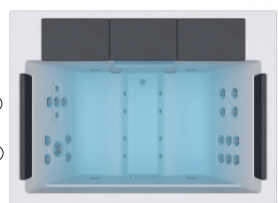

Suite

Íntimo y seductor.

CÓDIGO 71768

Ideal para **2 personas**

4 posiciones distintas

4 asientos

Medidas: 203 x 150 x 72 cm

Volumen de agua: 520 litros

Peso: Vacío 195 kg / Lleno 715 kg

1 colores

4 tipos de masaje

EXCLUSIVE LINE

ES

AQUAVIA SPA

CARACTERÍSTICAS TÉCNICAS

PRESTACIONES	
Total puntos de masaje	28
Jets masaje agua	20
Boquillas masaje aire	8
Reposacabezas	2
Touch Panel	Estándar
Ultraviolet Treatment UV	Estándar
Estructura metálica	Estándar
Base ABS	Estándar
Energy Saving Cover	Estándar
EcoSpa	Estándar
Nordic Insulation System	Opcional
ACABADOS	
Colour Sense	4 LED
Pure Line Lighting	Opcional
Surround Bluetooth Audio	Opcional
Jets / Boquillas Inoxidable	Estándar
Aromatherapy	Estándar
Barra Acero Inoxidable	Opcional
Wifi Spa Control	Opcional
Sin revestimiento	Opcional
BOMBAS DE MASAJE	
Masaje de agua	1800 W / 2,5 CV
Relax Impact Pump	1150 W
FILTRACIÓN Y CALEFACCIÓN	
Bomba de recirculación	200 W
Calentador de agua	3.000 W
Tipo de filtro	Cartucho
CORRIENTE ELÉCTRICA	
Potencia requerida a 230 V (LOW/AMP)	3.400 W / 14,6 A
Voltaje	230 V / 400 V III

ACABADOS CASCO (COLORES ACRÍLICO)

White

ACABADOS REVESTIMIENTO DEL MUEBLE EXTERIOR

Graphite

Walnut Woodermax

Thunder Woodermax

Butterfly Woodermax

PRESTACIONES

PRESTACIONES OPCIONALES

Como parte de nuestra política de mejoramiento continuo, nos reservamos el derecho de modificar el diseño y/o especificaciones sin previo aviso.