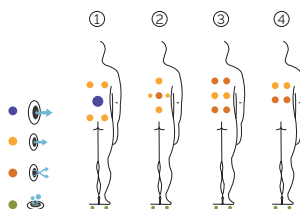

Peso: Vacío 195 kg / Lleno 715 kg

1 colores

4 tipos de masaje

EXCLUSIVE LINE

ES

AQUAVIA SPA

CARACTERÍSTICAS TÉCNICAS

PRESTACIONES	
Total puntos de masaje	28
Jets masaje agua	20
Boquillas masaje aire	8
Reposacabezas	2
Touch Panel	Estándar
Ultraviolet Treatment UV	Estándar
Estructura metálica	Estándar
Base ABS	Estándar
Energy Saving Cover	Estándar
EcoSpa	Estándar
Nordic Insulation System	Opcional
ACABADOS	
Colour Sense	4 LED
Pure Line Lighting	Opcional
Surround Bluetooth Audio	Opcional
Jets / Boquillas Inoxidable	Estándar
Aromatherapy	Estándar
Barra Acero Inoxidable	Opcional
Wifi Spa Control	Opcional
Sin revestimiento	Opcional
BOMBAS DE MASAJE	
Masaje de agua	1800 W / 2,5 CV
Relax Impact Pump	1150 W
FILTRACIÓN Y CALEFACCIÓN	
Bomba de recirculación	200 W
Calentador de agua	3.000 W
Tipo de filtro	Cartucho
CORRIENTE ELÉCTRICA	
Potencia requerida a 230 V (LOW/AMP)	3.400 W / 14,6 A
Voltaje	230 V / 400 V III