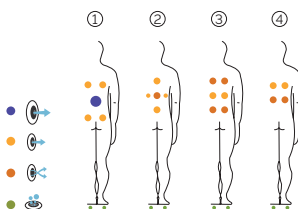

Peso: Vuota 195 kg / Piena 715 kg

1 colori

4 massaggi

EXCLUSIVE LINE

IT

AQUAVIA SPA

CARATTERISTICHE TECNICHE

PRESTAZIONI	
Totale punti di massaggio	28
Getti di massaggio	20
Bocchette di aria	8
Poggiatesta	2
Pannello di controllo digitale	Equipaggiamento di serie
Ultraviolet Treatment UV	Equipaggiamento di serie
Struttura metallica	Equipaggiamento di serie
Base ABS	Equipaggiamento di serie
Energy Saving Cover	Equipaggiamento di serie
EcoSpa	Equipaggiamento di serie
Nordic Insulation System	Opzionale
FINITURE	
Colour Sense	4 LED
Pure Line Lighting	Opzionale
Surround Bluetooth Audio	Opzionale
Jet / Bocchette Inossidabile	Equipaggiamento di serie
Aromatherapy	Equipaggiamento di serie
Barra Acero Inossidabile	Opzionale
Wifi Spa Control	Opzionale
Senza rivestimento	Opzionale
POMPE DI MASSAGGIO	
Massaggio ad acqua	1800 W / 2,5 CV
Relax Impact Pump	1150 W
FILTRAGGIO E RISCALDAMENTO	
Pompa di ricircolo	200 W
Scaldaacqua	3.000 W
Tipo di filtro	Cartuccia
CORRENTE ELETTRICA	
Potenza necessaria a 230 V (LOW/AMP)	3.400 W / 14,6 A
Tensione	230 V / 400 V III