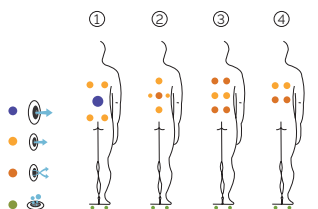

4 Massagen

EXCLUSIVE LINE

DE

AQUAVIA SPA

AUSSTATTUNG

LEISTUNGEN	
Massagepunkte gesamt	28
Massagedüsen	20
Luftdüsen	8
Kopfstützen	2
Digitale Bedieneinheit	Serienausstattung
Ultraviolet Treatment UV	Serienausstattung
Metallrahmen	Serienausstattung
ABS-Platte	Serienausstattung
Energy Saving Cover	Serienausstattung
EcoSpa	Serienausstattung
Nordic Insulation System	Option
UNTERHALTUNG	
Colour Sense	4 LED
Pure Line Lighting	Option
Surround Bluetooth Audio	Option
Düsen Edelstahl	Serienausstattung
Aromatherapy	Serienausstattung
Barra Acero Inoxidable	Option
Wifi Spa Control	Option
Ohne Rahmen	Option
MASSAGEPUMPEN	
Wassermassage / Jetpumpe	1800 W / 2,5 CV
Relax Impact Pump / Gebläse	1150 W
FILTER UND HEIZUNG	
Silent Pump / Umwälzpumpe	200 W
Wassererhitzer	3.000 W
Filtertyp	Kartuschenfilter
ELEKTRISCHE SPANNUNG	
Leistung Option niedrige Stromstärke(W)/(A)230 V	3.400 W / 14,6 A
Stromspannung	230 V / 400 V III