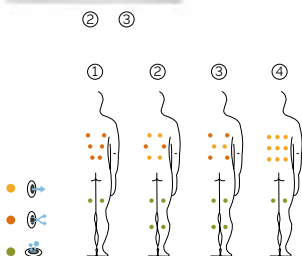

1 Farben

4 Massagen

ACRYLFARBEN

VERKLEIDUNGSTYP Außenrahmen

LEISTUNGEN

OPTIONALE LEISTUNGEN

AUSSTATTUNG

LEISTUNGEN	
Massagepunkte gesamt	39
Massagedüsen	27
Luftdüsen	12
Düsen Edelstahl	Serienausstattung
Kopfstützen	3
Touch Panel	Serienausstattung
Ultraviolet Treatment UV	Serienausstattung
Metallrahmen	Serienausstattung
ABS-Platte	Serienausstattung
Energy Saving Cover	Serienausstattung
EcoSpa	Serienausstattung
Nordic Insulation System	Option
UNTERHALTUNG	
Colour Sense	5 LED + Beleuchtungszubehör
Pure Line Lighting	Option
Surround Bluetooth Audio	Option
Woodermax Verkleidung	Serienausstattung
Wifi Spa Control	Option
Edelstahlstange	Option
Ohne Rahmen	Option
MASSAGEPUMPEN	
Wassermassage / Jetpumpe	1800 W / 2,5 CV
Relax Impact Pump / Gebläse	1150 W
FILTER UND HEIZUNG	
Silent Pump / Umwälzpumpe	200 W
Wasserrhitzer	3.000 W
Filtertyp	Kartuschenfilter
ELEKTRISCHE SPANNUNG	
Leistung Option niedrige Stromstärke(W)/A)230 V	3.400 W / 14,6 A
Stromspannung	230 V / 400 V III