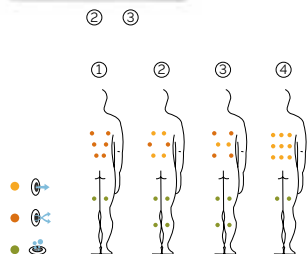

Quantum

Un spa minimalista con prestaciones máximas.

CÓDIGO 58748

Ideal para **4 personas**

4 posiciones distintas

4 asientos

Medidas: 198 x 198 x 76 cm

Volumen de agua: 975 litros

Peso: Vacío 220 kg / Lleno 1195 kg

1 color

4 tipos de masaje

ACABADOS CASCO (COLORES ACRÍLICO)

White

ACABADOS REVESTIMIENTO DEL MUEBLE EXTERIOR

Graphite

Walnut Woodermax

Thunder Woodermax

Butterfly Woodermax