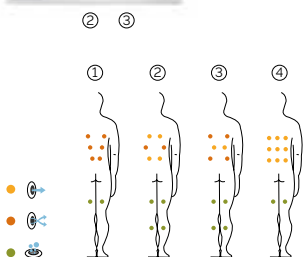

AQUAVIA SPA

IT

EXCLUSIVE LINE

CODICE 58748
Ideale per 4 persone
4 posizioni
4 seduto
Misure: 198 x 198 x 76 cm
Volume acqua: 975 litri
Peso: Vuota 220 kg / Piena 1195 kg
1 colori
4 massaggi

COLORI SUPERFICIE ACRILICA