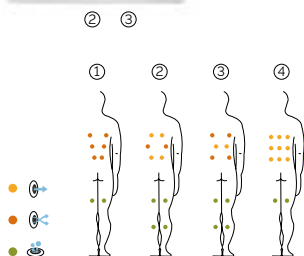

4 positions

4 assises

Dimensions: 198 x 198 x 76 cm

Volume Eau: 975 litres

Poids: Vide 220 kg / Plein 1.195 kg

1 couleurs

4 massages

COULEURS ACRYLIQUE