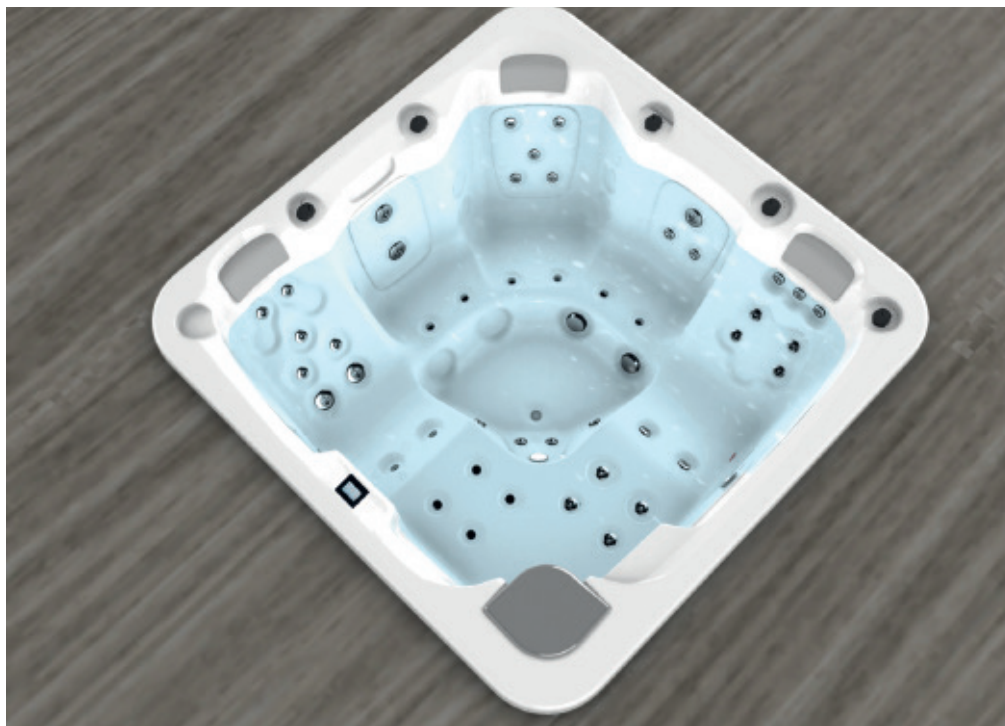

Menorca

La minipiscina che fa innamorare.

CODICE 78769

Ideale per **5 persone**

5 posizioni

2 sdraiato

3 seduto

Misure: 216 x 216 x 90 cm

Volume acqua: 980 litri

Peso: Vuota 330 kg / Piena 1.310 kg

7 colori

5 massaggi