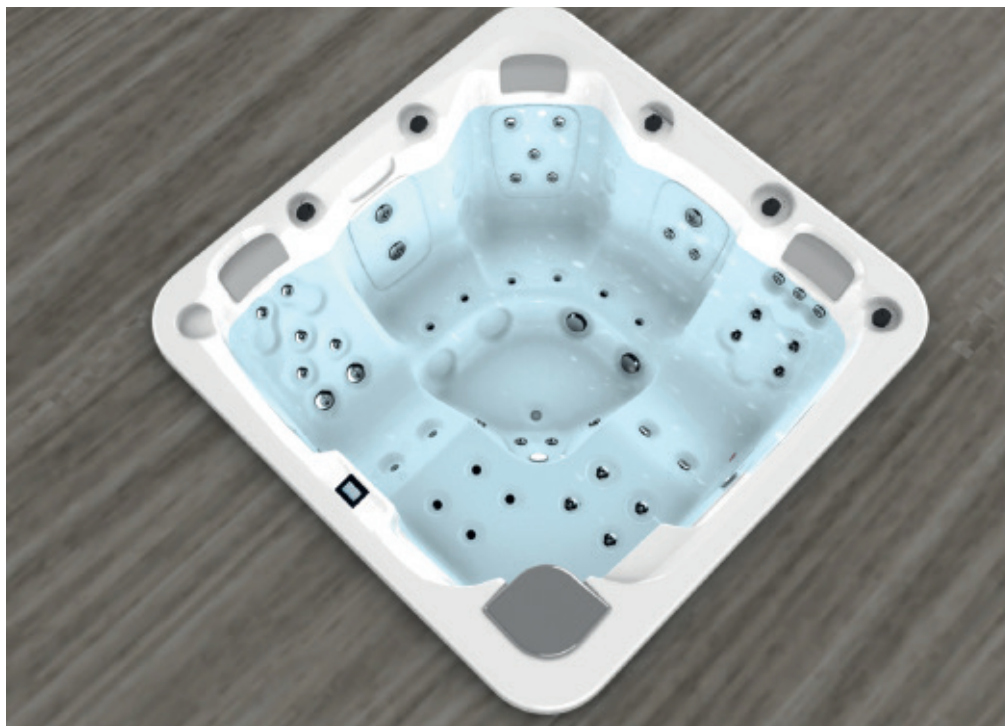

Menorca

Ein Whirlpool zum Verlieben.

CODE 78769

Ideal für 5 Personen

5 Positionen

2 Liege

3 Sitzen

Abmasse: 216 x 216 x 90 cm

Volumen (l): 980 liter

Gewicht: Leer 330 kg / Befüllt 1.310 kg

7 Farben

5 Massagen