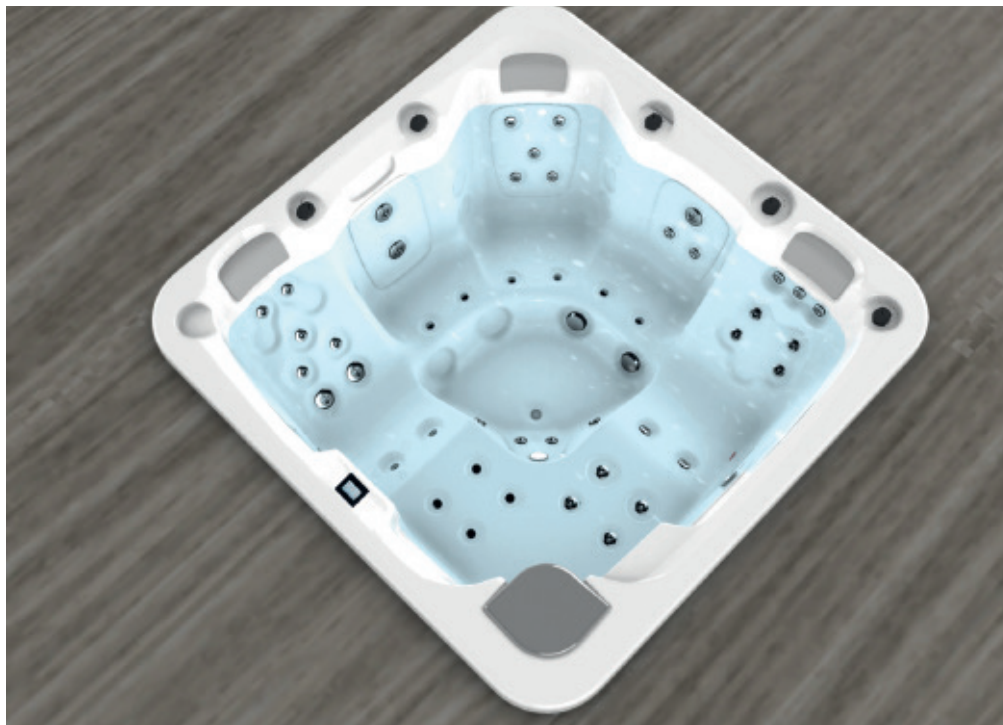

2 tumbonas

3 asientos

Medidas: 216 × 216 × 90 cm

Volumen de agua: 980 litros

Peso: Vacío 330 kg / Lleno 1.310 kg

7 colores

5 tipos de masaje

ACABADOS CASCO (COLORES ACRÍLICO)

PRESTACIONES

CARACTERÍSTICAS TÉCNICAS

PRESTACIONES	
Total puntos de masaje	44
Jets masaje agua	32
Boquillas masaje aire	12
Cascadas	No disponible
Fuentes de agua	No disponible
Jets / Boquillas inoxidable	Estándar
Reposacabezas	3
Touch Panel	Estándar
Estructura metálica	Estándar
Cromoterapia Foco LED	1 LED
Cubierta isotérmica	Opcional
EcoSpa	No disponible
EQUIPO EXTERNO RECOMENDADO	
Kit Compacto	Kit Digital
EQUIPAMIENTO	
Filtro	Ø 500
Bomba Filtración	0,6 KW
Bombas Masaje	1,8 KW
Bomba Soplante	0,9 KW
Calefacción	3 KW
Ozonizador	Opcional
INSTALACIÓN	
Potencia requerida (LA) (W)	3.600 W
Potencia requerida (LA) (A)	15,7 A
Voltaje	230 / 400 V III