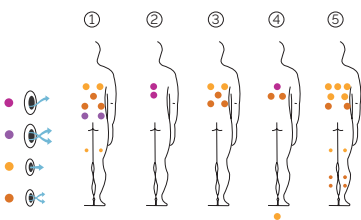

2 tumbonas

3 asientos

Medidas: 216 × 216 × 90 cm

Volumen de agua: 980 litros

Peso: Vacío 330 kg / Lleno 1.310 kg

7 colores

5 tipos de masaje

ACABADOS CASCO (COLORES ACRÍLICO)