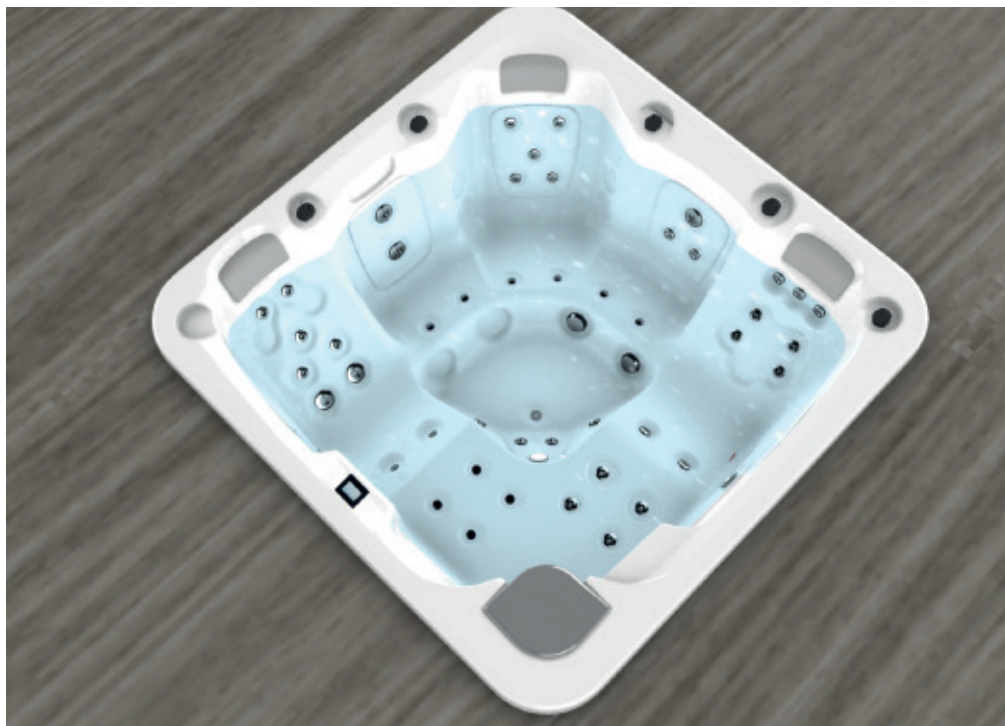

Menorca

Le spa romantique.

CODE 78769

Idéal pour 5 personnes

5 positions

2 allongée

3 assises

Dimensions: 216 x 216 x 90 cm

Volume Eau: 980 litres

Poids: Vide 330 kg / Plein 1.310 kg

7 couleurs

5 massages