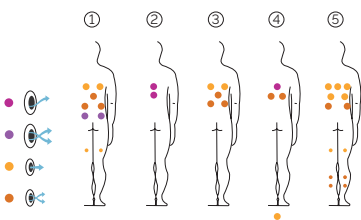

Menorca

La minipiscina che fa innamorare.

CODICE 78769

Ideale per **5 persone**

5 posizioni

2 sdraiato

3 seduto

Misure: 216 x 216 x 90 cm

Volume acqua: 980 litri

Peso: Vuota 330 kg / Piena 1.310 kg

7 colori

5 massaggi