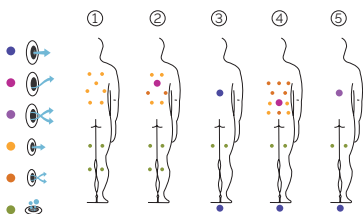

Cube Ergo

Ein ergonomisches Juwel.

EXCLUSIVE LINE

CÓDIGO 67100

Ideal für 4 Personen

5 Positionen

2 Liege

3 Sitzen

Abmasse: 231 x 231 x 78 cm

Volumen (l): 975 liter

Gewicht: Leer 450 kg / Befüllt 1.425 kg

6 Farben

5 Massagen