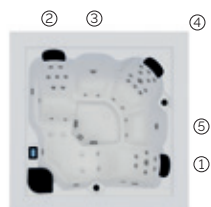

Cube Ergo

Una joya ergonómica.

CÓDIGO 67100

Ideal para **4 personas**

5 posiciones distintas

2 tumbona

3 asientos

Medidas: 231 x 231 x 78 cm

Volumen de agua: 975 litros

Peso: Vacío 450 kg / Lleno 1.425 kg

6 colores

5 tipos de masaje