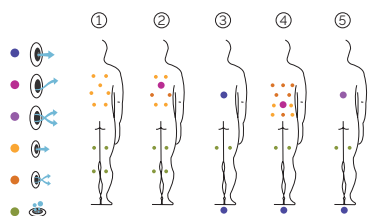

Cube Ergo

Una joya ergonómica.

CÓDIGO 67100

Ideal para **4 personas**

5 posiciones distintas

2 tumbona

3 asientos

Medidas: 231 x 231 x 78 cm

Volumen de agua: 975 litros

Peso: Vacío 450 kg / Lleno 1.425 kg

6 colores

5 tipos de masaje