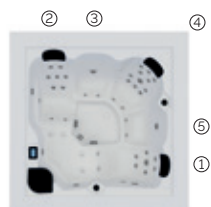

Cube Ergo

Un gioiello di ergonomia.

CODICE 67100

Ideale per **4 persone**

5 posizioni

2 sdraiato

3 seduto

Misure: 231 x 231 x 78 cm

Volume acqua: 975 litri

Peso: Vuota 450 kg / Piena 1.425 kg

6 colori

5 massaggi