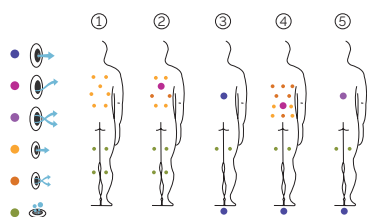

Cube Ergo

Un gioiello di ergonomia.

CODICE 67100

Ideale per **4 persone**

5 posizioni

2 sdraiato

3 seduto

Misure: 231 x 231 x 78 cm

Volume acqua: 975 litri

Peso: Vuota 450 kg / Piena 1.425 kg

6 colori

5 massaggi