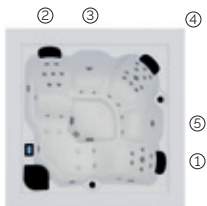

Cube Ergo

Ein ergonomisches Juwel.

EXCLUSIVE LINE

CÓDIGO 67100

Ideal für 4 Personen

5 Positionen

2 Liege

3 Sitzen

Abmasse: 231 x 231 x 78 cm

Volumen (l): 975 liter

Gewicht: Leer 450 kg / Befüllt 1.425 kg

6 Farben

5 Massagen