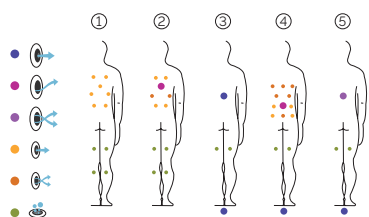

2 allongées

3 assises

Dimensions: 231 x 231 x 78 cm

Volume Eau: 975 litres

Poids: Vide 450 kg / Plein 1.425 kg

6 couleurs

5 massages

COULEURS ACRYLIQUE