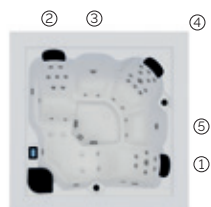

2 allongées

3 assises

Dimensions: 231 x 231 x 78 cm

Volume Eau: 975 litres

Poids: Vide 450 kg / Plein 1.425 kg

6 couleurs

5 massages

COULEURS ACRYLIQUE