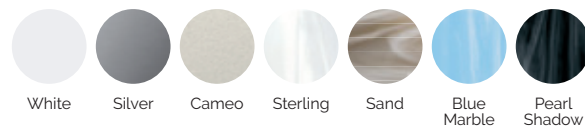

Volumen acqua: 1.180 litri

Peso: Vuota 306 kg / Piena 1.486 kg

7 colori

5 massaggi

COLORI SUPERFICIE ACRILICA

TIPO DI RIVESTIMENTO DEL MOBILE ESTERNO

AQUALIFE LINE

IT