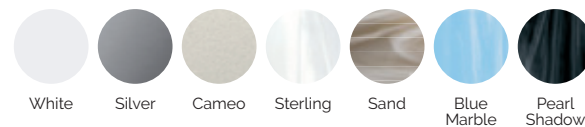

SHELL FINISHES (ACRYLIC COLORS)