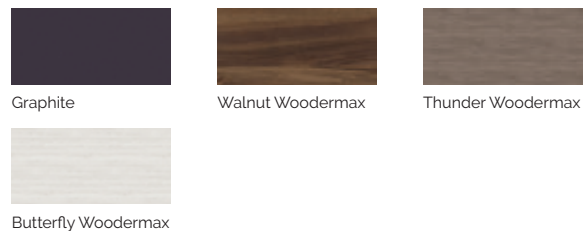

VERKLEIDUNGSTYP Außenrahmen

AQUALIFE LINE

DE

AQUAVIA SPA

AUSSTATTUNG

LEISTUNGEN	
Massagepunkte gesamt	56
Massagedüsen	54
Luftdüsen	Nicht verfügbar
Wasserfälle	2
Kopfstützen	3
Digitale Bedieneinheit	Serienausstattung
Clear Water System	Serienausstattung
Metallrahmen	Serienausstattung
ABS-Platte	Serienausstattung
Energy Saving Cover	Serienausstattung
EcoSpa	Option
Nordic Insulation System	Option
UNTERHALTUNG	
2 LED-Strahler	Option
1 LED-Strahler	Enthalten
Bluetooth Audio	Option
Düsen Edelstahl	Serienausstattung
*Programmierbares WLAN-Tastfeld	Option
Ohne Rahmen	Option
MASSAGEPUMPEN	
Wassermassage / Jetpumpe	2 x 1800 W / 2.5 CV
Relax Impact Pump / Gebläse	Nicht verfügbar
FILTER UND HEIZUNG	
Silent Pump / Umwälzpumpe	200 W
Wassrerhitzer	3.000 W
Filtertyp	Kartuschenfilter
ELEKTRISCHE SPANNUNG	
Leistung Option niedrige Stromstärke(W)/(A)230 V	4.000W / 17,2 A
Stromspannung	230 V / 400 V III

LEISTUNGEN

OPTIONALE LEISTUNGEN

*Um die Option Programmierbares WLAN-Tastfeld zu integrieren, muss das Spa über Nordic Insulation System oder EcoSpa verfügen und die Option 2 LED-Strahler enthalten.

Im Rahmen unserer Bemühungen um ständige Verbesserungen behalten wir uns das Recht vor, ohne weitere Bekanntmachungen Änderungen an der Konstruktion und den technischen Daten vorzunehmen.