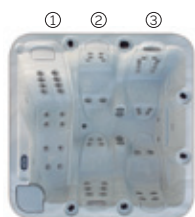

Volumen de agua: 1.180 litros

Peso: Vacío 306 kg / Lleno 1.486 kg

7 colores

5 tipos de masaje

ACABADOS CASCO (COLORES ACRÍLICO)

ACABADOS REVESTIMIENTO DEL MUEBLE EXTERIOR

PRESTACIONES

PRESTACIONES OPCIONALES