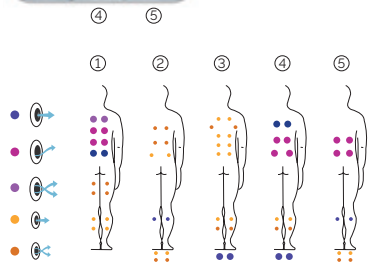

Aqualife 7

Una minipiscina spaziosa e funzionale.

CODICE 62318

Ideale per **5 persone**

5 posizioni

1 sdraiato

4 seduto

Misure: 216 x 216 x 90 cm

Volumen acqua: 1.180 litri

Peso: Vuota 306 kg / Piena 1.486 kg

7 colori

5 massaggi