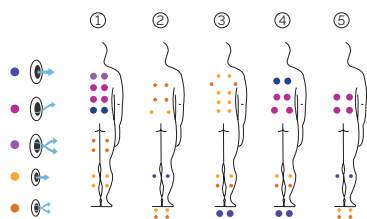

Aqualife 7

A spacious and functional hot tub.

AQUALIFE LINE

TECHNICAL SPECIFICATIONS

CODE 62318
Ideal for 5 people
5 positions
1 lounger
4 seats
Measures: 216 × 216 × 90 cm
Water capacity (l): 1180 liters
Weight: Empty 306 kg / Full 1.486 kg
7 colors
5 massages