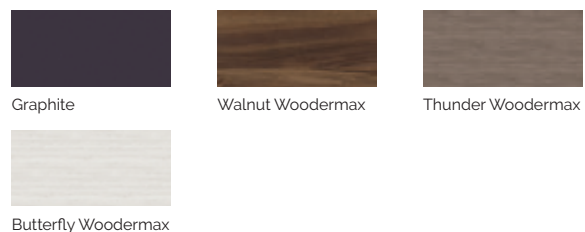

Volumen de agua: 1.180 litros

Peso: Vacío 306 kg / Lleno 1.486 kg

7 colores

5 tipos de masaje

ACABADOS CASCO (COLORES ACRÍLICO)

ACABADOS REVESTIMIENTO DEL MUEBLE EXTERIOR

PRESTACIONES

PRESTACIONES OPCIONALES