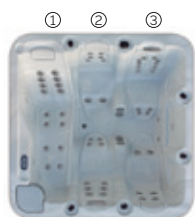

Aqualife 7

Una minipiscina spaziosa e funzionale.

CODICE 62318

Ideale per **5 persone**

5 posizioni

1 sdraiato

4 seduto

Misure: 216 x 216 x 90 cm

Volumen acqua: 1.180 litri

Peso: Vuota 306 kg / Piena 1.486 kg

7 colori

5 massaggi