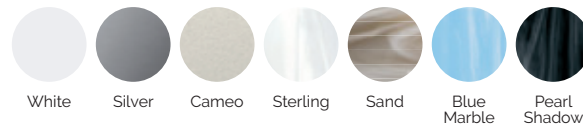

ACRYLFARBEN