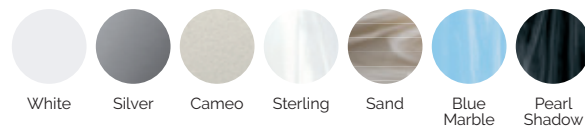

COULEURS ACRYLIQUE