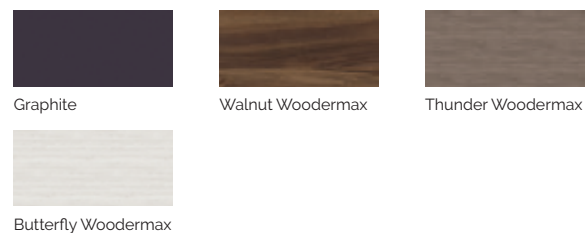

FURNITURE FINISHES (OUTDOOR CABINET)

FEATURES

OPTIONAL FEATURES

FEATURES	
Total massage points	56
Massage Jets	54
Air Nozzles	Not available
Waterfall	2
Headrests	3
Digital Control Panel	Standard
Clear Water System	Standard
Metal structure	Standard
ABS base	Standard
Energy Saving Cover	Standard
EcoSpa	Optional
Nordic Insulation System	Optional
FINISHES	
2 LED spotlights	Optional
1 LED spotlight	Included
Bluetooth Audio	Optional
Stainless Steel Nozzles	Standard
*Programmable Wi-Fi Touch Panel	Optional
Without cabinet	Optional
MASSAGE PUMPS	
Water massage	2 × 1800 W / 2.5 CV
Relax Impact Pump	Not available
FILTRATION AND HEATING	
Recirculation pump	200 W
Water heater	3.000 W
Type of filter	Cartridge
POWER SUPPLY	
Power requirement to 230 V (LOW/AMP)	4.000W / 17.2 A
Voltage	230 V / 400 V III

*To integrate the Programmable Wi-Fi Touch Panel, the hot tub must incorporate the Nordic Insulation System or EcoSpa and include the option 2 LED spotlights

According to our policy of constant evolution, we reserve the right to modify the specifications in part or in whole without forewarning.