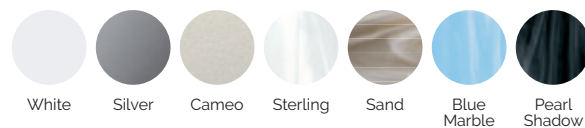

Volumen de agua: 1.180 litros

Peso: Vacío 306 kg / Lleno 1.486 kg

7 colores

5 tipos de masaje

ACABADOS CASCO (COLORES ACRÍLICO)

ACABADOS REVESTIMIENTO DEL MUEBLE EXTERIOR

PRESTACIONES

PRESTACIONES OPCIONALES