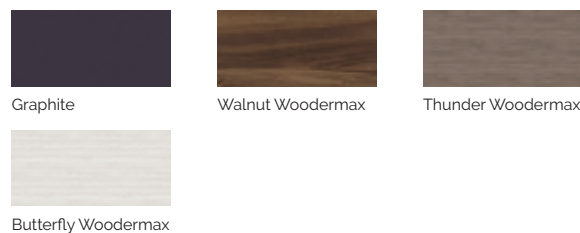

Volume Eau: 1180 litres

Poids: Vide 306 kg / Plein 1.486 kg

7 couleurs

5 massages

COULEURS ACRYLIQUE

TYPE REVÊTEMENT MEUBLE EXTÉRIEUR

AQUALIFE LINE

FR