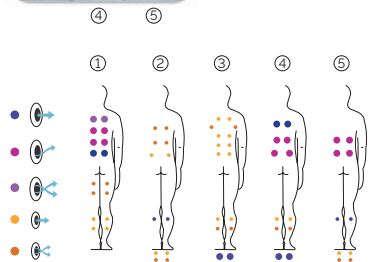

Aqualife 7

Un spa espacioso y funcional.

CÓDIGO 62318

Ideal para **5 personas**

5 posiciones distintas

1 tumbonas

4 asientos

Medidas: 216 × 216 × 90 cm

Volumen de agua: 1.180 litros

Peso: Vacío 306 kg / Lleno 1.486 kg

7 colores

5 tipos de masaje