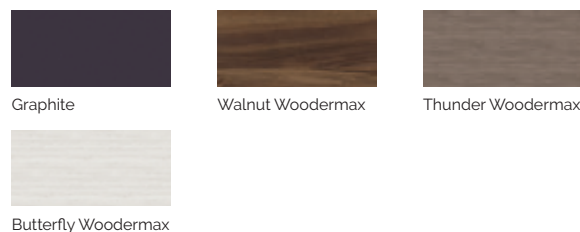

Volumen acqua: 1.180 litri

Peso: Vuota 306 kg / Piena 1.486 kg

7 colori

5 massaggi

COLORI SUPERFICIE ACRILICA

TIPO DI RIVESTIMENTO DEL MOBILE ESTERNO

AQUALIFE LINE

IT