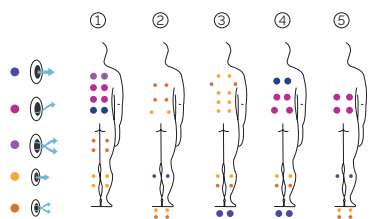

Aqualife 7

Ein geräumiger und funktionaler Whirlpool.

CODE 62318
Ideal für 5 Personen
5 Positionen
1 Liege
4 Sitzen
Abmasse: 216 x 216 x 90 cm
Volumen (l): 1.180 liter
Gewicht: Leer 306 kg / Befüllt 1.486 kg
7 Farben
5 Massagen