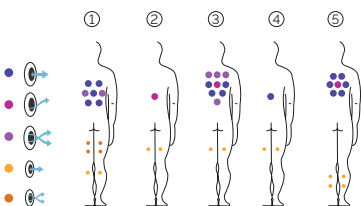

# Aqualife 5

El spa versátil que entra por la puerta.

AQUAVIA SPA

ES

AQUALIFE LINE

CARACTERÍSTICAS TÉCNICAS

<b>CÓDIGO 69124</b>
Ideal para <b>5 personas</b>
<b>5 posiciones</b> distintas
<b>2 tumbonas</b>
<b>3 asientos</b>
<b>Medidas:</b> 198 x 198 x 74 cm
<b>Volumen de agua:</b> 935 litros
<b>Peso:</b> Vacío 246 kg / Lleno 1181 kg
<b>7 colores</b>
<b>5 tipos</b> de masaje