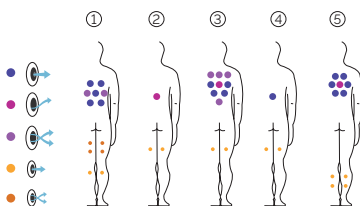

**5 posizioni**

**2 sdraiato**

**3 seduto**

**Misure:** 198 x 198 x 74 cm

**Volume acqua:** 935 litri

**Peso:** Vuota 246 kg / Piena 1181 kg

**7 colori**

**5 massaggi**