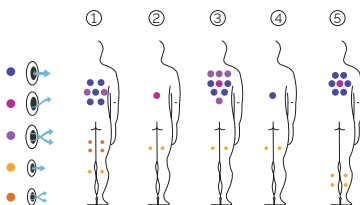

Gewicht: Leer 246 kg / Befüllt 1.181 kg

7 Farben

5 Massagen