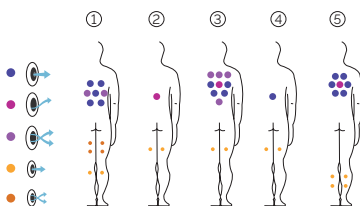

Aqualife 5

Le spa polyvalent qui passe par la porte.

CODE 69124

Idéal pour 5 personnes

5 positions

2 allongées

3 assises

Dimensions: 198 x 198 x 74 cm

Volume Eau: 935 litres

Poids: Vide 246 kg / Plein 1181 kg

7 couleurs

5 massages