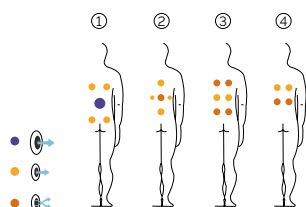

Peso: Vacío 257 kg / Lleno 777 kg

1 colores

4 tipos de masaje

ACABADOS CASCO (COLORES ACRÍLICO)

White

ACABADOS REVESTIMIENTO DEL MUEBLE EXTERIOR

Graphite

Walnut Woodermax