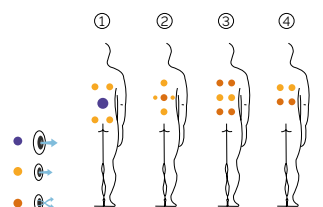

Hotel Spa

La soluzione di comfort per il settore

CODICE 71463

Ideale per **2 persone**

4 posizioni

4 seduto

Misure: 203 x 150 x 72 cm

Volume acqua: 520 litri

Peso: Vuota 257 kg / Piena 777 kg

1 colori

4 massaggi

COLORI SUPERFICIE ACRILICA

White

TIPO DI RIVESTIMENTO DEL MOBILE ESTERNO

Graphite

Walnut Woodermax

Thunder Woodermax

Butterfly Woodermax