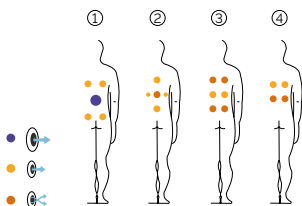

Hotel Spa

Die Komfortlösung für die Industrie

CODE 71463

Ideal für 2 Personen

4 Positionen

4 Sitzen

Abmasse: 203 × 150 × 72 cm

Volumen (l): 520 liter

Gewicht: Leer 257 kg / Befüllt 777 kg

1 Farben

4 Massagen

ACRYLFARBEN

White

VERKLEIDUNGSTYP Außenrahmen

Graphite

Walnut Woodermax

Thunder Woodermax

Butterfly Woodermax