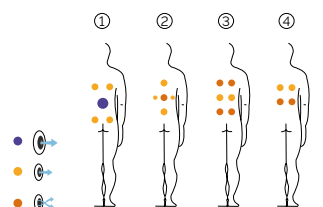

Poids: Vide 257 kg / Plein 777 kg

1 couleurs

4 massages

COULEURS ACRYLIQUE

White

TYPE REVÊTEMENT MEUBLE EXTÉRIEUR

Graphite

Walnut Woodermax