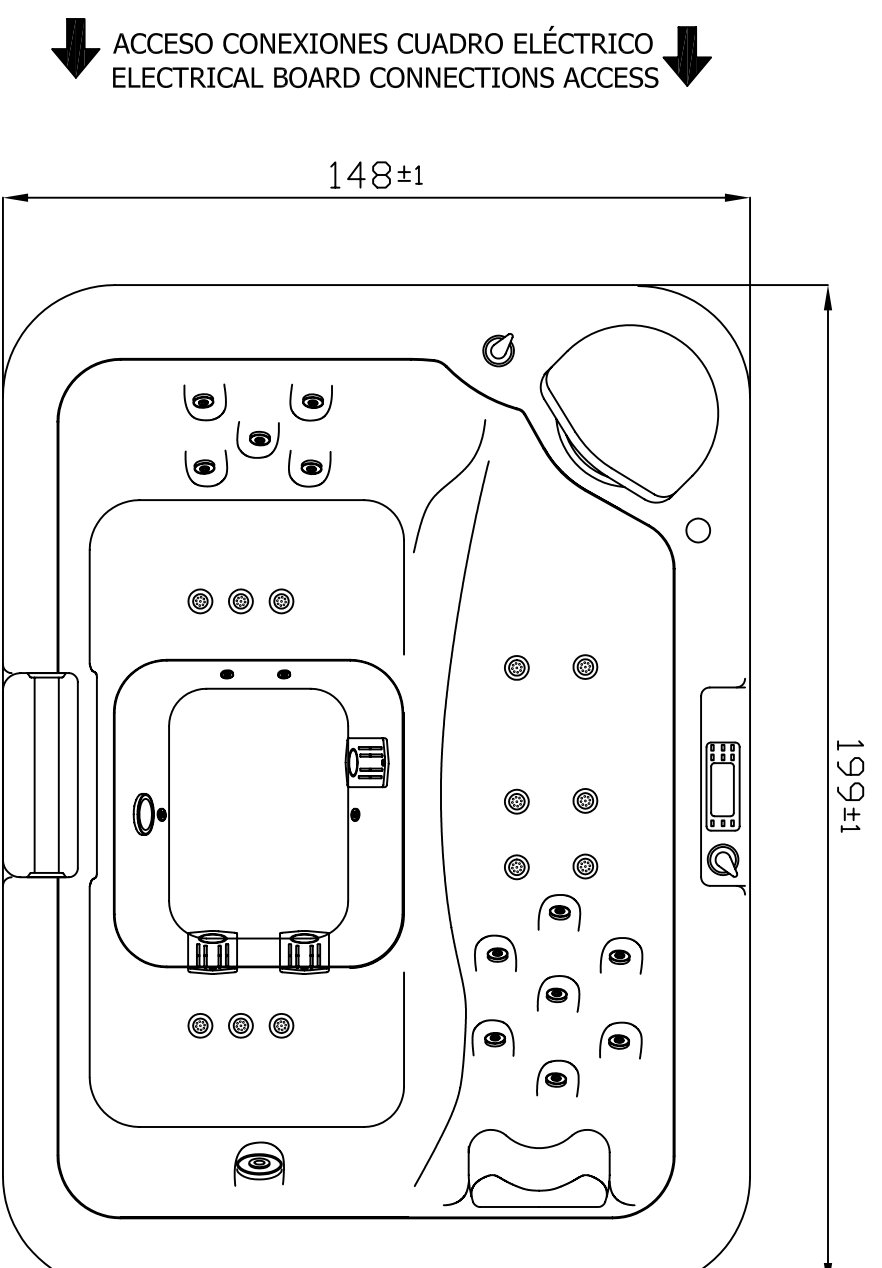

EL DISEÑO DEL MUEBLE PUEDE
VARIAR SEGÚN VERSIONES
DEPEND ON VERSION, THE CABINET
DESIGN CAN BE CHANGED.

DESAGÜE EXTERIOR
EXTERNAL DRAIN

EL NÚMERO Y DISPOSICIÓN DE LOS JETS
PUEDEN VARIAR SEGÚN VERSIONES
DEPEND ON VERSION, NUMBER AND
DISTRIBUTION OF JETS CAN BE CHANGED.

MEDIDAS EN CM,
DIMENSIONS IN CM.

NOS RESERVAMOS EL DERECHO DE CAMBIAR TOTAL O PARCIALMENTE LAS CARACTERÍSTICAS DE ESTE PRODUCTO.
WE RESERVE THE RIGHT TO CHANGE ALL OR PART OF THIS ARTICLE'S FEATURES.