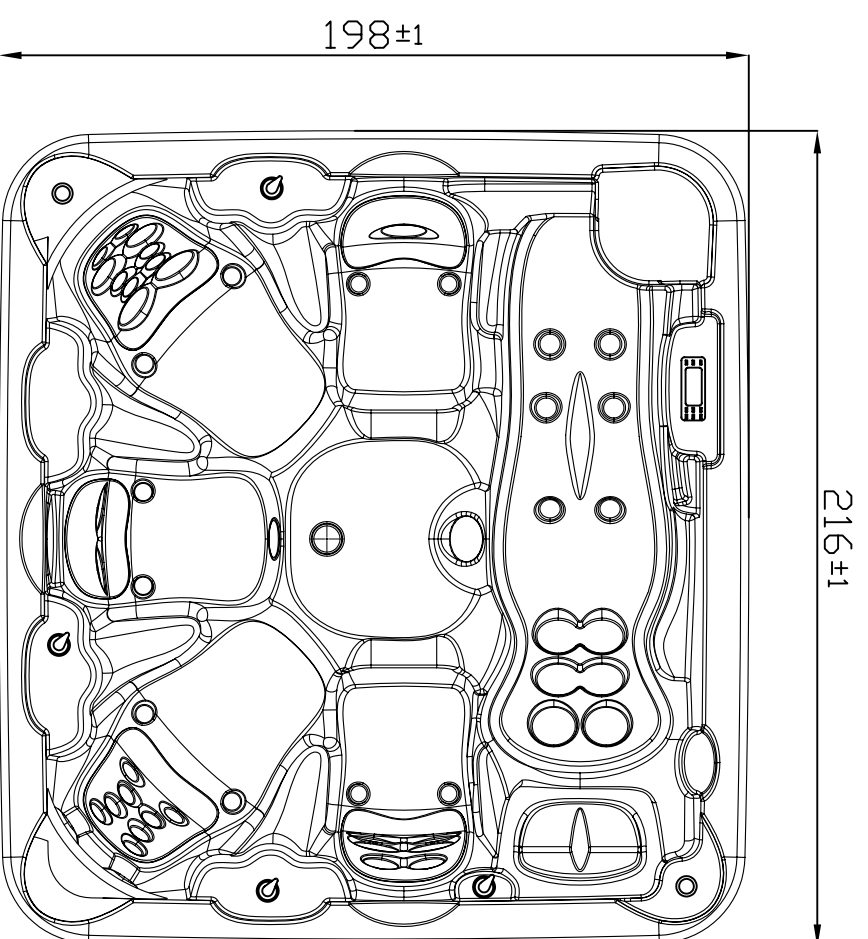

SPA FUTURA 40 36624 SS
 SPA FUTURA 30 36625 SS
 SPA FUTURA 20 36626 SS

← ACCESO CONEXIONES CUADRO ELÉCTRICO
 ELECTRICAL BOARD CONNECTIONS ACCESS →

↑ DESAGÜE EXTERIOR
 EXTERNAL DRAIN ↑

EL NÚMERO Y DISPOSICIÓN DE LOS JETS
 PUEDEN VARIAR SEGÚN VERSIONES
 NUMBER AND DISTRIBUTION OF JETS CAN
 CHANGE DEPENDING ON THE VERSION

MEDIDAS EN CM.
 DIMENSIONS IN CM.

NOS RESERVAMOS EL DERECHO DE CAMBIAR TOTAL O PARCIALMENTE LAS CARACTERÍSTICAS DE ESTE PRODUCTO.
 WE RESERVE THE RIGHT TO CHANGE ALL OR PART OF THE FEATURES OF THIS ARTICLE.

ATENCIÓN
 Es imprescindible respetar en todo el contorno del Spa, un acceso de mantenimiento mínimo de 40 cm.

WARNING
 It is indispensable to maintain a minimum clearance access of 40 cm throughout the whole border of the Spa