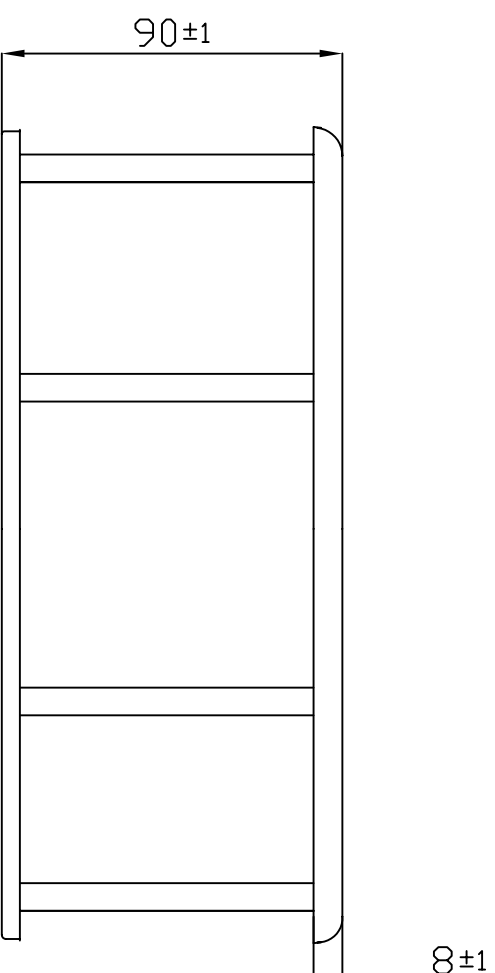

SPA FUTURA 40 36624 SS
 SPA FUTURA 30 36625 SS
 SPA FUTURA 20 36626 SS

← ACCESO CONEXIONES CUADRO ELÉCTRICO
 ELECTRICAL BOARD CONNECTIONS ACCESS →

↑ DESAGÜE EXTERIOR
 EXTERNAL DRAIN ↑

EL NÚMERO Y DISPOSICIÓN DE LOS JETS
 PUEDEN VARIAR SEGÚN VERSIONES
 NUMBER AND DISTRIBUTION OF JETS CAN
 CHANGE DEPENDING ON THE VERSION

MEDIDAS EN CM.
 DIMENSIONS IN CM.

NOS RESERVAMOS EL DERECHO DE CAMBIAR TOTAL O PARCIALMENTE LAS CARACTERÍSTICAS DE ESTE PRODUCTO.
 WE RESERVE THE RIGHT TO CHANGE ALL OR PART OF THE FEATURES OF THIS ARTICLE.

ATENCIÓN
 Es imprescindible respetar en todo el contorno del Spa, un acceso de mantenimiento mínimo de 40 cm.

WARNING
 It is indispensable to maintain a minimum clearance access of 40 cm throughout the whole border of the Spa