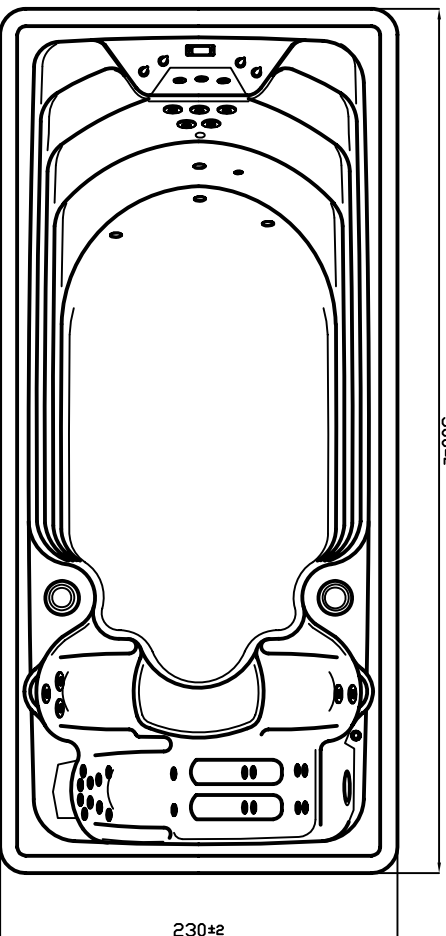

## 41902SX AMAZON STANDARD WITH CABINET

EL DISEÑO DEL MUEBLE PUEDE  
VARIAR SEGUN VERSIONES  
THE CABINET DESIGN CAN CHANGE  
DEPENDING ON THE VERSION  
LE DESIGN DE L'HABILLAGÉ  
DEPEND DE LA VERSION DU SPA

ESTRUCTURA METALICA  
METALLIC STRUCTURE  
STRUCTURE METALLIQUE

↓ ACCESO CONEXIONES CUADRO ELÉCTRICO  
ELECTRICAL BOARD CONNECTIONS ACCESS  
ACCES AUX RACCORDEMENTS

↓ DESAGÜE EXTERIOR  
EXTERNAL DRAIN  
VIDANGE EXTERIEUR ↓

MEDIDAS EN CM,  
DIMENSIONS IN CM,  
DIMENSIONS EN CM

NOS RESERVAMOS EL DERECHO DE CAMBIAR TOTAL O PARCIALMENTE LAS CARACTERÍSTICAS DE ESTE PRODUCTO.  
WE RESERVE THE RIGHT TO CHANGE ALL OR PART OF THE FEATURES OF THIS ARTICLE.  
NOUS NOUS RESERVONS LE DROIT DE MODIFIER TOTALEMENT OU PARTIELLEMENT LES CARACTÉRISTIQUES DE CE PRODUIT.