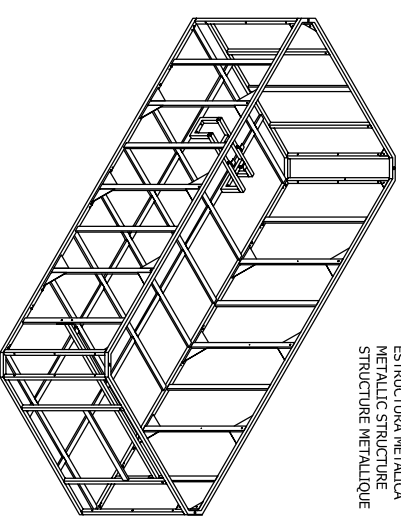

# 41902LX AMAZON DELUXE WITH CABINET

## 41902SX AMAZON STANDARD WITH CABINET

EL DISEÑO DEL MUEBLE PUEDE  
VARIAR SEGUN VERSIONES  
THE CABINET DESIGN CAN CHANGE  
DEPENDING ON THE VERSION  
LE DESIGN DE L'HABILLAGÉ  
DEPEND DE LA VERSION DU SPA

ESTRUCTURA METALICA  
METALLIC STRUCTURE  
STRUCTURE METALLIQUE

↓ ACCESO CONEXIONES CUADRO ELÉCTRICO  
ELECTRICAL BOARD CONNECTIONS ACCESS  
ACCES AUX RACCORDEMENTS

↓ DESAGÜE EXTERIOR  
EXTERNAL DRAIN  
VIDANGE EXTERIEUR ↓