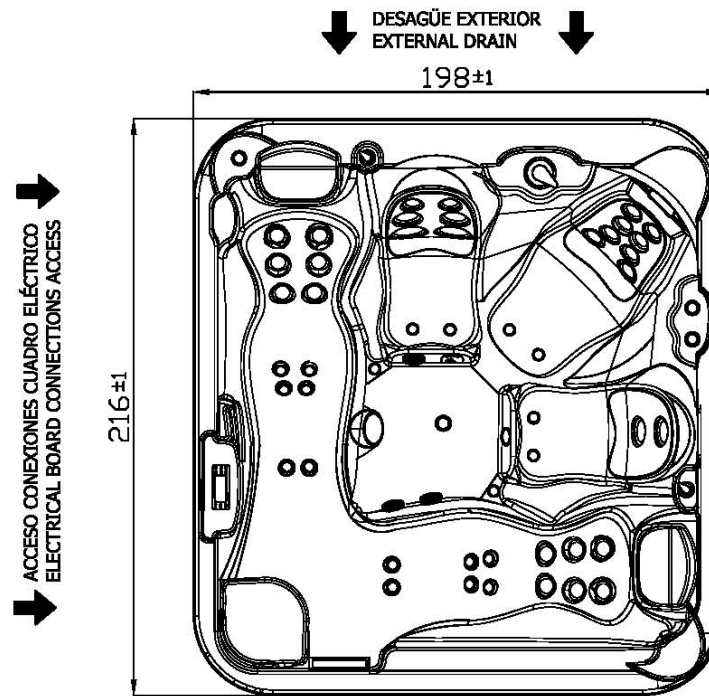

SPA ADVANCE 50 41909

EL DISEÑO DEL MUEBLE PUEDE
VARIAR SEGÚN VERSIONES

THE CABINET DESIGN CAN CHANGE
DEPENDING ON THE VERSION

EL NÚMERO Y DISPOSICIÓN DE LOS JETS
PUEDEN VARIAR SEGÚN VERSIONES

NUMBER AND DISTRIBUTION OF JETS CAN
CHANGE DEPENDING ON THE VERSION

MEDIDAS EN CM.
DIMENSIONS IN CM.

NOS RESERVAMOS EL DERECHO DE CAMBIAR TOTAL O PARCIALMENTE LAS CARACTERÍSTICAS DE ESTE PRODUCTO.
WE RESERVE THE RIGHT TO CHANGE ALL OR PART OF THE FEATURES OF THIS ARTICLE.