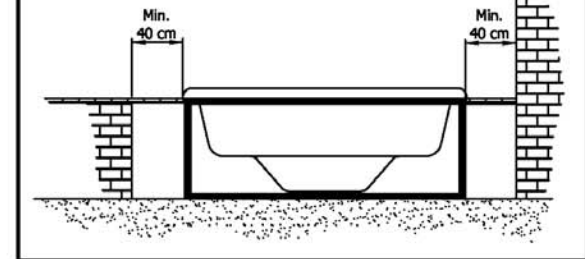

# SPA FUTURA 20 36626 SS

EL NÚMERO Y DISPOSICIÓN DE LOS JETS PUEDEN VARIAR SEGÚN VERSIONES

NUMBER AND DISTRIBUTION OF JETS CAN CHANGE DEPENDING ON THE VERSION

**ATENCIÓN**

Es imprescindible respetar en todo el contorno del Spa, un acceso de mantenimiento mínimo de 40 cm.

**WARNING**

It is indispensable to maintain a minimum clearance access of 40 cm throughout the whole border of the Spa

DESAGÜE EXTERIOR  
EXTERNAL DRAIN

MEDIDAS EN CM.  
DIMENSIONS IN CM.

NOS RESERVAMOS EL DERECHO DE CAMBIAR TOTAL O PARCIALMENTE LAS CARACTERÍSTICAS DE ESTE PRODUCTO.  
WE RESERVE THE RIGHT TO CHANGE ALL OR PART OF THE FEATURES OF THIS ARTICLE.