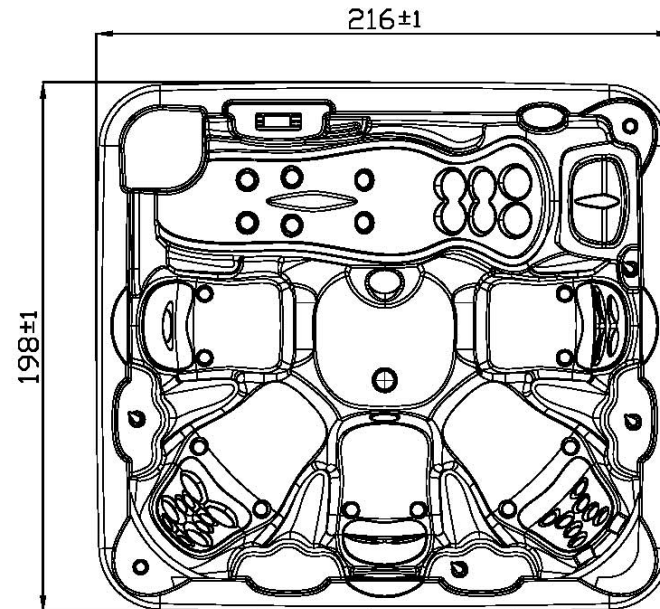

# SPA FUTURA 20 36626

EL DISEÑO DEL MUEBLE PUEDE  
VARIAR SEGÚN VERSIONES

THE CABINET DESIGN CAN CHANGE  
DEPENDING ON THE VERSION

↓ ACCESO CONEXIONES CUADRO ELÉCTRICO  
ELECTRICAL BOARD CONNECTIONS ACCESS ↓

↑  
DESAGÜE EXTERIOR  
EXTERNAL DRAIN  
↑

EL NÚMERO Y DISPOSICIÓN DE LOS JETS  
PUEDEN VARIAR SEGÚN VERSIONES

NUMBER AND DISTRIBUTION OF JETS CAN  
CHANGE DEPENDING ON THE VERSION

MEDIDAS EN CM.  
DIMENSIONS IN CM.

# SPA FUTURA 20 36626 SS

EL NÚMERO Y DISPOSICIÓN DE LOS JETS PUEDEN VARIAR SEGÚN VERSIONES

NUMBER AND DISTRIBUTION OF JETS CAN CHANGE DEPENDING ON THE VERSION

**ATENCIÓN**

Es imprescindible respetar en todo el contorno del Spa, un acceso de mantenimiento mínimo de 40 cm.

**WARNING**

It is indispensable to maintain a minimum clearance access of 40 cm throughout the whole border of the Spa

DESAGÜE EXTERIOR  
EXTERNAL DRAIN

MEDIDAS EN CM.  
DIMENSIONS IN CM.

NOS RESERVAMOS EL DERECHO DE CAMBIAR TOTAL O PARCIALMENTE LAS CARACTERÍSTICAS DE ESTE PRODUCTO.  
WE RESERVE THE RIGHT TO CHANGE ALL OR PART OF THE FEATURES OF THIS ARTICLE.