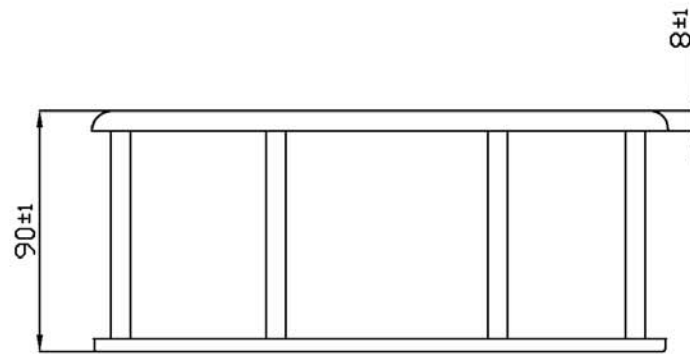

SPA FUTURA 20 36626 SS

EL NÚMERO Y DISPOSICIÓN DE LOS JETS PUEDEN VARIAR SEGÚN VERSIONES

NUMBER AND DISTRIBUTION OF JETS CAN CHANGE DEPENDING ON THE VERSION

ATENCIÓN

Es imprescindible respetar en todo el contorno del Spa, un acceso de mantenimiento mínimo de 40 cm.

WARNING

It is indispensable to maintain a minimum clearance access of 40 cm throughout the whole border of the Spa