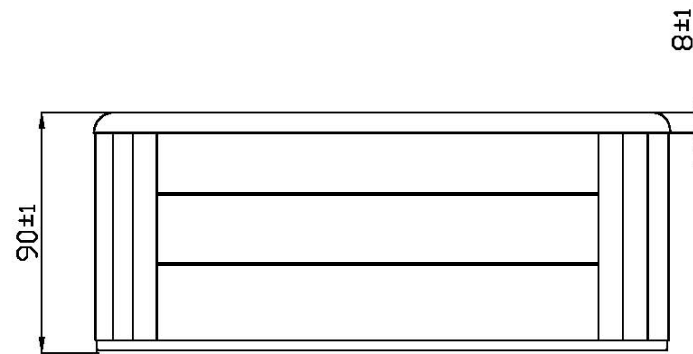

# SPA FUTURA 20 36626

EL DISEÑO DEL MUEBLE PUEDE  
VARIAR SEGÚN VERSIONES

THE CABINET DESIGN CAN CHANGE  
DEPENDING ON THE VERSION

↓ ACCESO CONEXIONES CUADRO ELÉCTRICO  
ELECTRICAL BOARD CONNECTIONS ACCESS ↓

**WARNING**

It is indispensable to maintain a minimum clearance access of 40 cm throughout the whole border of the Spa

DESAGÜE EXTERIOR  
EXTERNAL DRAIN

MEDIDAS EN CM.  
DIMENSIONS IN CM.

NOS RESERVAMOS EL DERECHO DE CAMBIAR TOTAL O PARCIALMENTE LAS CARACTERÍSTICAS DE ESTE PRODUCTO.  
WE RESERVE THE RIGHT TO CHANGE ALL OR PART OF THE FEATURES OF THIS ARTICLE.