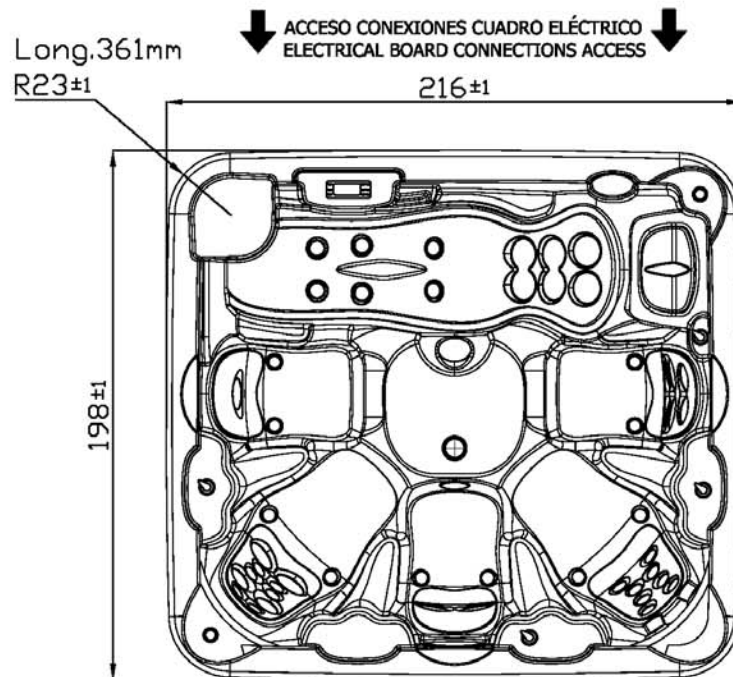

# SPA FUTURA 20 36626

EL DISEÑO DEL MUEBLE PUEDE  
VARIAR SEGÚN VERSIONES

THE CABINET DESIGN CAN CHANGE  
DEPENDING ON THE VERSION

↓ ACCESO CONEXIONES CUADRO ELÉCTRICO  
ELECTRICAL BOARD CONNECTIONS ACCESS ↓

↑  
DESAGÜE EXTERIOR  
EXTERNAL DRAIN  
↑

EL NÚMERO Y DISPOSICIÓN DE LOS JETS  
PUEDEN VARIAR SEGÚN VERSIONES

NUMBER AND DISTRIBUTION OF JETS CAN  
CHANGE DEPENDING ON THE VERSION

MEDIDAS EN CM.  
DIMENSIONS IN CM.

# SPA FUTURA 20 36626 SS

EL NÚMERO Y DISPOSICIÓN DE LOS JETS PUEDEN VARIAR SEGÚN VERSIONES

NUMBER AND DISTRIBUTION OF JETS CAN CHANGE DEPENDING ON THE VERSION

**ATENCIÓN**

Es imprescindible respetar en todo el contorno del Spa, un acceso de mantenimiento mínimo de 40 cm.

**WARNING**

It is indispensable to maintain a minimum clearance access of 40 cm throughout the whole border of the Spa

DESAGÜE EXTERIOR  
EXTERNAL DRAIN

MEDIDAS EN CM.  
DIMENSIONS IN CM.

NOS RESERVAMOS EL DERECHO DE CAMBIAR TOTAL O PARCIALMENTE LAS CARACTERÍSTICAS DE ESTE PRODUCTO.  
WE RESERVE THE RIGHT TO CHANGE ALL OR PART OF THE FEATURES OF THIS ARTICLE.