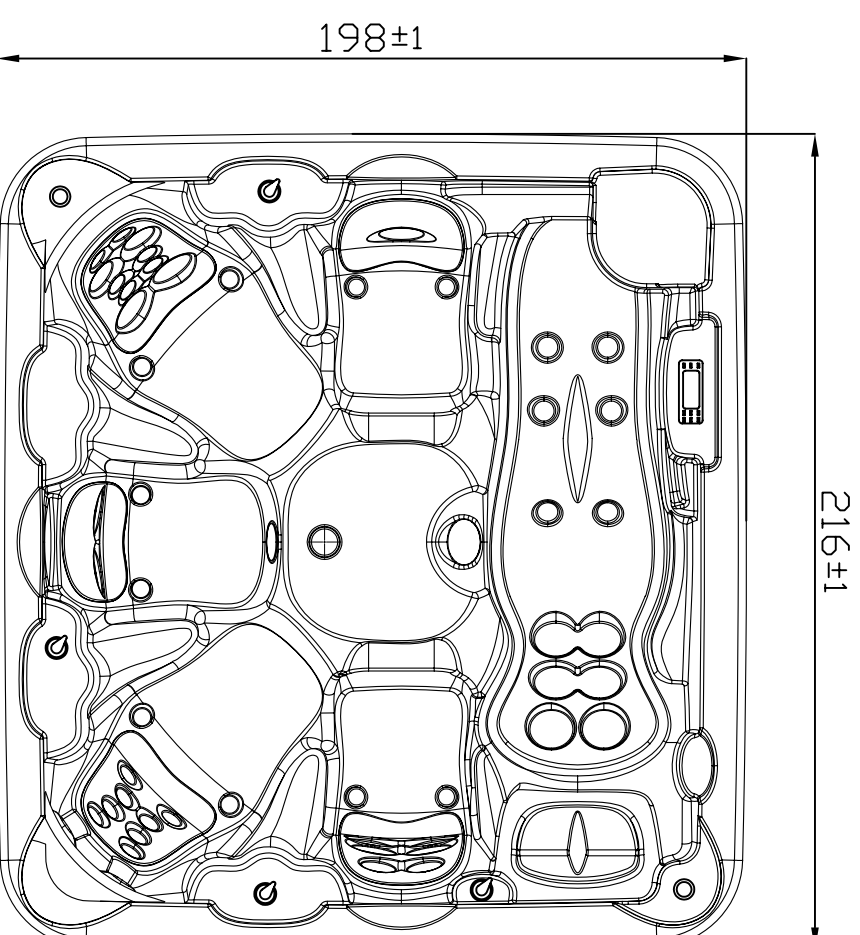

**SPA FUTURA 40 36624**  
**SPA FUTURA 30 36625**  
**SPA FUTURA 20 36626**

← ACCESO CONEXIONES CUADRO ELÉCTRICO  
ELECTRICAL BOARD CONNECTIONS ACCESS →

↑ DESAGÜE EXTERIOR  
EXTERNAL DRAIN ↑

EL DISEÑO DEL MUEBLE PUEDE  
VARIAR SEGÚN VERSIONES  
THE CABINET DESIGN CAN CHANGE  
DEPENDING ON THE VERSION

EL NÚMERO Y DISPOSICIÓN DE LOS JETS  
PUEDEN VARIAR SEGÚN VERSIONES  
NUMBER AND DISTRIBUTION OF JETS CAN  
CHANGE DEPENDING ON THE VERSION

MEDIDAS EN CM.  
DIMENSIONS IN CM.

NOS RESERVAMOS EL DERECHO DE CAMBIAR TOTAL O PARCIALMENTE LAS CARACTERÍSTICAS DE ESTE PRODUCTO.  
WE RESERVE THE RIGHT TO CHANGE ALL OR PART OF THE FEATURES OF THIS ARTICLE.