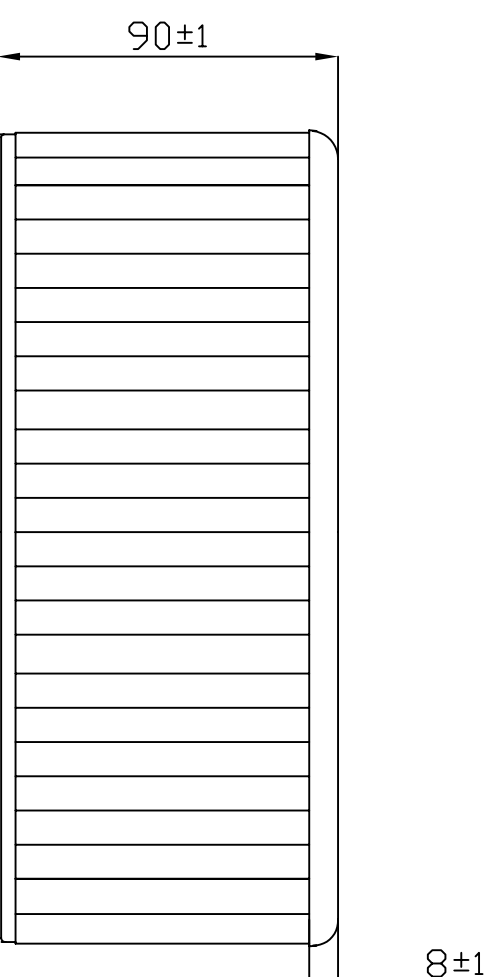

**SPA FUTURA 40 36624**  
**SPA FUTURA 30 36625**  
**SPA FUTURA 20 36626**

← ACCESO CONEXIONES CUADRO ELÉCTRICO  
ELECTRICAL BOARD CONNECTIONS ACCESS →

↑ DESAGÜE EXTERIOR  
EXTERNAL DRAIN ↑

EL DISEÑO DEL MUEBLE PUEDE  
VARIAR SEGÚN VERSIONES  
THE CABINET DESIGN CAN CHANGE  
DEPENDING ON THE VERSION

EL NÚMERO Y DISPOSICIÓN DE LOS JETS  
PUEDEN VARIAR SEGÚN VERSIONES  
NUMBER AND DISTRIBUTION OF JETS CAN  
CHANGE DEPENDING ON THE VERSION

MEDIDAS EN CM.  
DIMENSIONS IN CM.

NOS RESERVAMOS EL DERECHO DE CAMBIAR TOTAL O PARCIALMENTE LAS CARACTERÍSTICAS DE ESTE PRODUCTO.  
WE RESERVE THE RIGHT TO CHANGE ALL OR PART OF THE FEATURES OF THIS ARTICLE.