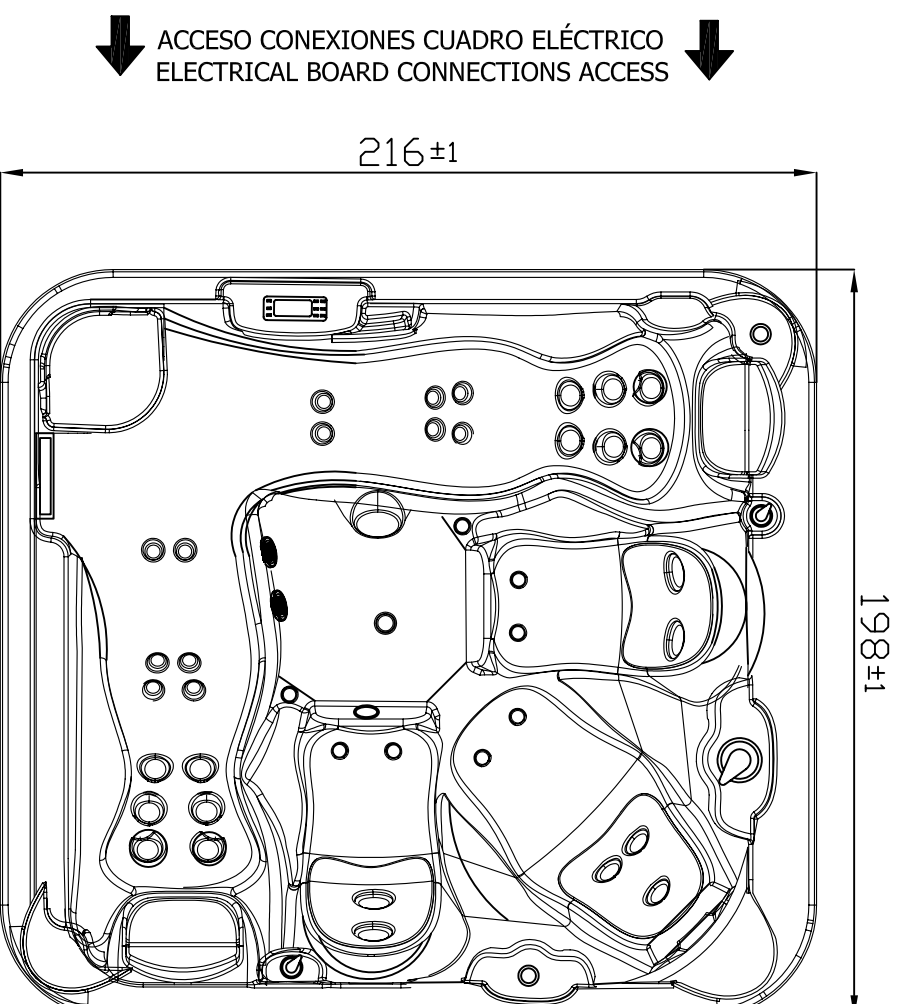

EL DISEÑO DEL MUEBLE PUEDE  
VARIAR SEGÚN VERSIONES  
THE CABINET DESIGN CAN CHANGE  
DEPENDING ON THE VERSION

DESAGÜE EXTERIOR  
EXTERNAL DRAIN

EL NÚMERO Y DISPOSICIÓN DE LOS JETS  
PUEDEN VARIAR SEGÚN VERSIONES  
NUMBER AND DISTRIBUTION OF JETS CAN  
CHANGE DEPENDING ON THE VERSION

MEDIDAS EN CM.  
DIMENSIONS IN CM.

NOS RESERVAMOS EL DERECHO DE CAMBIAR TOTAL O PARCIALMENTE LAS CARACTERÍSTICAS DE ESTE PRODUCTO.  
WE RESERVE THE RIGHT TO CHANGE ALL OR PART OF THE FEATURES OF THIS ARTICLE.