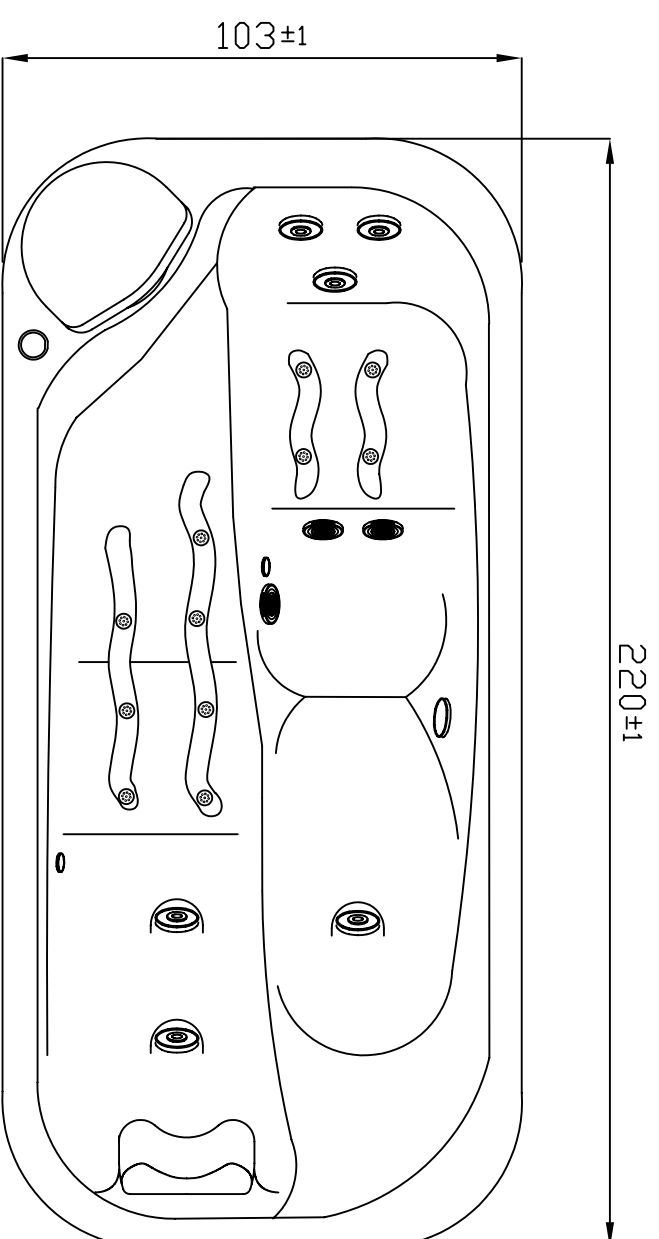

# SPA PRESTO 16006

EL DISEÑO DEL MUEBLE PUEDE  
VARIAR SEGÚN VERSIONES  
DEPEND ON VERSION, THE CABINET  
DESIGN CAN BE CHANGED.

DESAGÜE EXTERIOR  
EXTERNAL DRAIN

ACCESO CONEXIONES CUADRO ELÉCTRICO  
ELECTRICAL BOARD CONNECTIONS ACCESS

EL NÚMERO Y DISPOSICIÓN DE LOS JETS  
PUEDEN VARIAR SEGÚN VERSIONES  
DEPEND ON VERSION, NUMBER AND  
DISTRIBUTION OF JETS CAN BE CHANGED.

MEDIDAS EN CM.  
DIMENSIONS IN CM.

NOS RESERVAMOS EL DERECHO DE CAMBIAR TOTAL O PARCIALMENTE LAS CARACTERÍSTICAS DE ESTE PRODUCTO.  
WE RESERVE THE RIGHT TO CHANGE ALL OR PART OF THIS ARTICLE'S FEATURES.