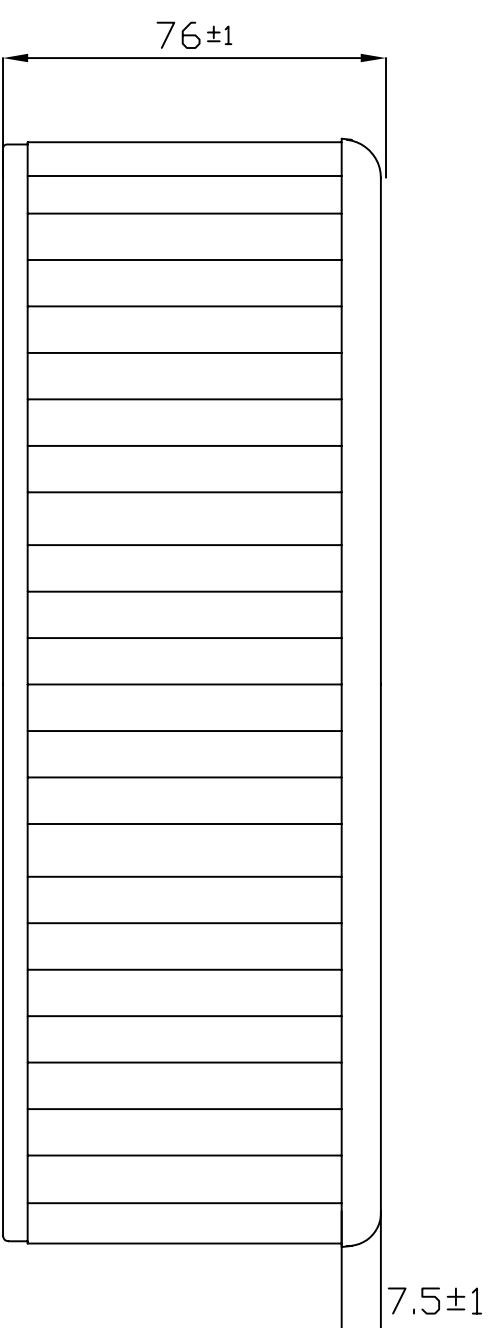

# SPA PRESTO 16006

EL DISEÑO DEL MUEBLE PUEDE  
VARIAR SEGÚN VERSIONES  
DEPEND ON VERSION, THE CABINET  
DESIGN CAN BE CHANGED.

DESAGÜE EXTERIOR  
EXTERNAL DRAIN

ACCESO CONEXIONES CUADRO ELÉCTRICO  
ELECTRICAL BOARD CONNECTIONS ACCESS

EL NÚMERO Y DISPOSICIÓN DE LOS JETS  
PUEDEN VARIAR SEGÚN VERSIONES  
DEPEND ON VERSION, NUMBER AND  
DISTRIBUTION OF JETS CAN BE CHANGED.

MEDIDAS EN CM.  
DIMENSIONS IN CM.

NOS RESERVAMOS EL DERECHO DE CAMBIAR TOTAL O PARCIALMENTE LAS CARACTERÍSTICAS DE ESTE PRODUCTO.  
WE RESERVE THE RIGHT TO CHANGE ALL OR PART OF THIS ARTICLE'S FEATURES.