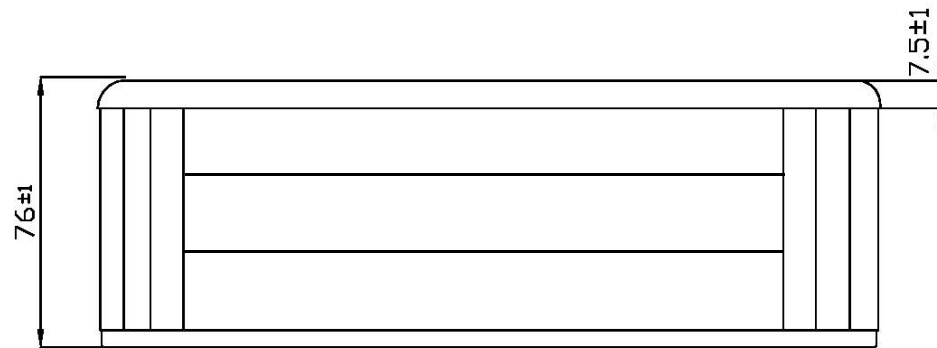

SPA PRESTO 16006

EL DISEÑO DEL MUEBLE PUEDE
VARIAR SEGÚN VERSIONES

DEPEND ON VERSION, THE CABINET
DESIGN CAN BE CHANGED.

EL NÚMERO Y DISPOSICIÓN DE LOS JETS
PUEDEN VARIAR SEGÚN VERSIONES

DEPEND ON VERSION, NUMBER AND
DISTRIBUTION OF JETS CAN BE CHANGED.

MEDIDAS EN CM.
DIMENSIONS IN CM.

NOS RESERVAMOS EL DERECHO DE CAMBIAR TOTAL O PARCIALMENTE LAS CARACTERÍSTICAS DE ESTE PRODUCTO.
WE RESERVE THE RIGHT TO CHANGE ALL OR PART OF THIS ARTICLE'S FEATURES.

REV. 03
26/05/2008