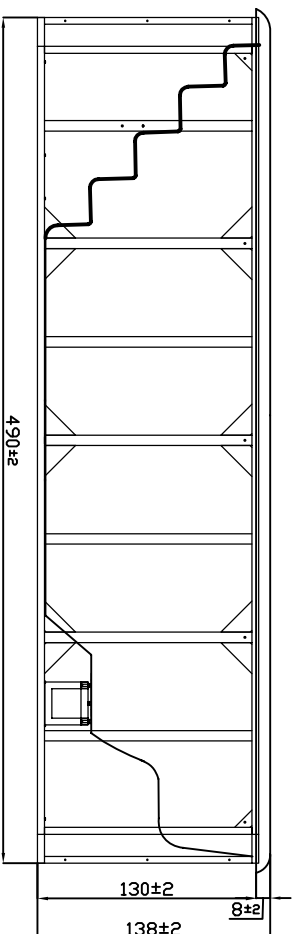

41902L4 AMAZON DELUXE INGROUND 41902S4 AMAZON STANDARD INGROUND

EL NÚMERO Y DISPOSICIÓN DE LOS JETS
PUEDEN VARIAR SEGÚN VERSIONES
NUMBER AND DISTRIBUTION OF JETS CAN
CHANGE DEPENDING ON THE VERSION
LE NOMBRE ET PLACEMENT DES BUSES
PEUVENT CHANGER SELON VERSION

EL DISEÑO DEL MUEBLE PUEDE
VARIAR SEGÚN VERSIONES
THE CABINET DESIGN CAN CHANGE
DEPENDING ON THE VERSION
LE DESIGN DE L'HABILITAGE
DEPEND DE LA VERSION DU SPA

↓ ACCESO CONEXIONES CUADRO ELÉCTRICO
ELECTRICAL BOARD CONNECTIONS ACCESS
ACCES AUX RACCORDEMENTS ↓

↓ DESAGÜE EXTERIOR
EXTERNAL DRAIN
VIDANGE EXTERIEUR ↓

ESTRUCTURA METÁLICA
METALLIC STRUCTURE
STRUCTURE METALLIQUE

MEDIDAS EN CM,
DIMENSIONS IN CM,
DIMENSIONS EN CM

NOS RESERVAMOS EL DERECHO DE CAMBIAR TOTAL O PARCIALMENTE LAS CARACTERÍSTICAS DE ESTE PRODUCTO.
WE RESERVE THE RIGHT TO CHANGE ALL OR PART OF THE FEATURES OF THIS ARTICLE.
NOUS NOUS RESERVONS LE DROIT DE MODIFIER TOTALEMENT OU PARTIELLEMENT LES CARACTÉRISTIQUES DE CE PRODUIT.