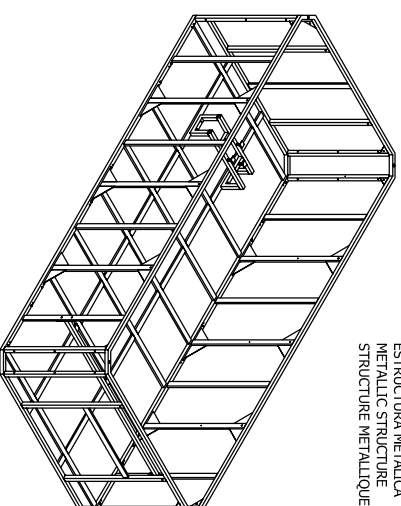

41902L4 AMAZON DELUXE INGROUND 41902S4 AMAZON STANDARD INGROUND

EL NÚMERO Y DISPOSICIÓN DE LOS JETS
PUEDEN VARIAR SEGÚN VERSIONES
NUMBER AND DISTRIBUTION OF JETS CAN
CHANGE DEPENDING ON THE VERSION
LE NOMBRE ET PLACEMENT DES BUSES
PEUVENT CHANGER SELON VERSION

EL DISEÑO DEL MUEBLE PUEDE
VARIAR SEGÚN VERSIONES
THE CABINET DESIGN CAN CHANGE
DEPENDING ON THE VERSION
LE DESIGN DE L'HABILITAGE
DEPEND DE LA VERSION DU SPA

↓ ACCESO CONEXIONES CUADRO ELÉCTRICO
ELECTRICAL BOARD CONNECTIONS ACCESS
ACCES AUX RACCORDEMENTS ↓

↓ DESAGÜE EXTERIOR
EXTERNAL DRAIN
VIDANGE EXTERIEUR ↓

ESTRUCTURA METÁLICA
METALLIC STRUCTURE
STRUCTURE METALLIQUE

MEDIDAS EN CM,
DIMENSIONS IN CM,
DIMENSIONS EN CM

NOS RESERVAMOS EL DERECHO DE CAMBIAR TOTAL O PARCIALMENTE LAS CARACTERÍSTICAS DE ESTE PRODUCTO.
WE RESERVE THE RIGHT TO CHANGE ALL OR PART OF THE FEATURES OF THIS ARTICLE.
NOUS NOUS RESERVONS LE DROIT DE MODIFIER TOTALEMENT OU PARTIELLEMENT LES CARACTÉRISTIQUES DE CE PRODUIT.

REV. 03
21/07/2008