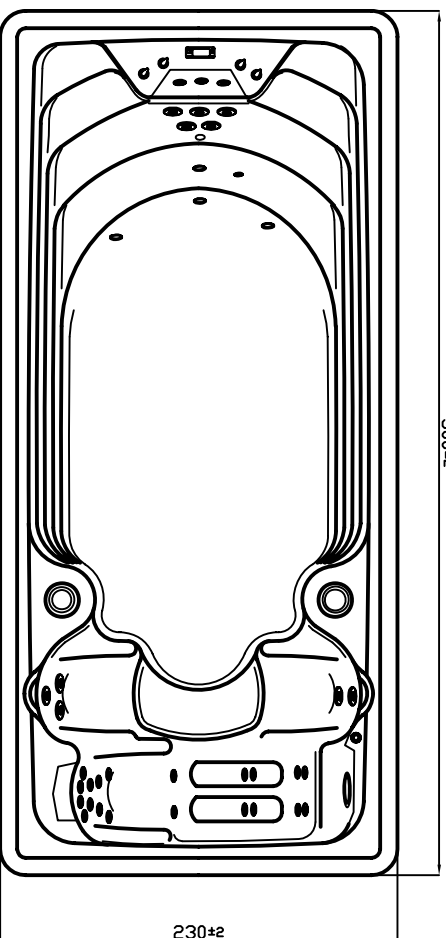

41902L4 AMAZON DELUXE INGROUND 41902S4 AMAZON STANDARD INGROUND

EL NÚMERO Y DISPOSICIÓN DE LOS JETS
PUEDEN VARIAR SEGÚN VERSIONES
NUMBER AND DISTRIBUTION OF JETS CAN
CHANGE DEPENDING ON THE VERSION
LE NOMBRE ET PLACEMENT DES BUSES
PEUVENT CHANGER SELON VERSION

EL DISEÑO DEL MUEBLE PUEDE
VARIAR SEGÚN VERSIONES
THE CABINET DESIGN CAN CHANGE
DEPENDING ON THE VERSION
LE DESIGN DE L'HABILITAGE
DEPEND DE LA VERSION DU SPA

↓ ACCESO CONEXIONES CUADRO ELÉCTRICO
ELECTRICAL BOARD CONNECTIONS ACCESS
ACCES AUX RACCORDEMENTS ↓

↓ DESAGÜE EXTERIOR
EXTERNAL DRAIN
VIDANGE EXTERIEUR ↓

ESTRUCTURA METÁLICA
METALLIC STRUCTURE
STRUCTURE METALLIQUE

MEDIDAS EN CM,
DIMENSIONS IN CM,
DIMENSIONS EN CM

NOS RESERVAMOS EL DERECHO DE CAMBIAR TOTAL O PARCIALMENTE LAS CARACTERÍSTICAS DE ESTE PRODUCTO.
WE RESERVE THE RIGHT TO CHANGE ALL OR PART OF THE FEATURES OF THIS ARTICLE.
NOUS NOUS RESERVONS LE DROIT DE MODIFIER TOTALEMENT OU PARTIELLEMENT LES CARACTÉRISTIQUES DE CE PRODUIT.