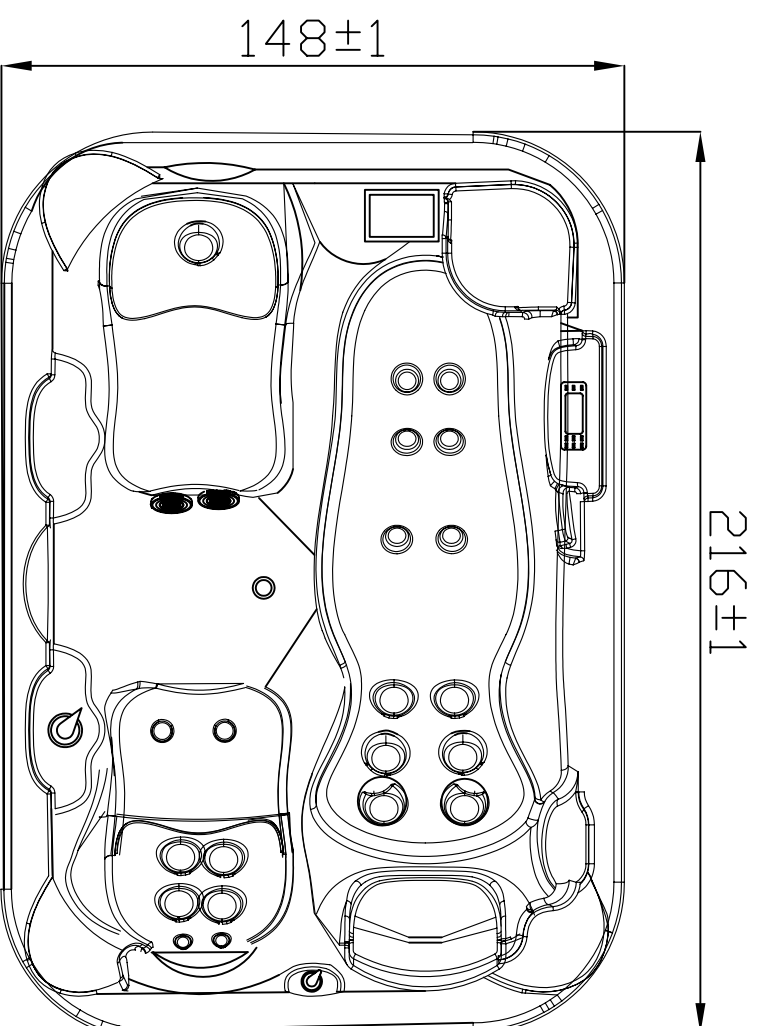

EL DISEÑO DEL MUEBLE PUEDE
VARIAR SEGÚN VERSIONES
THE CABINET DESIGN CAN CHANGE
DEPENDING ON THE VERSION

ACCESO CONEXIONES CUADRO ELÉCTRICO
ELECTRICAL BOARD CONNECTIONS ACCESS

DESAGÜE EXTERIOR
EXTERNAL DRAIN

EL NÚMERO Y DISPOSICIÓN DE LOS JETS
PUEDEN VARIAR SEGÚN VERSIONES
NUMBER AND DISTRIBUTION OF JETS CAN
CHANGE DEPENDING ON THE VERSION

MEDIDAS EN CM.
DIMENSIONS IN CM.

NOS RESERVAMOS EL DERECHO DE CAMBIAR TOTAL O PARCIALMENTE LAS CARACTERÍSTICAS DE ESTE PRODUCTO.
WE RESERVE THE RIGHT TO CHANGE ALL OR PART OF THE FEATURES OF THIS ARTICLE.