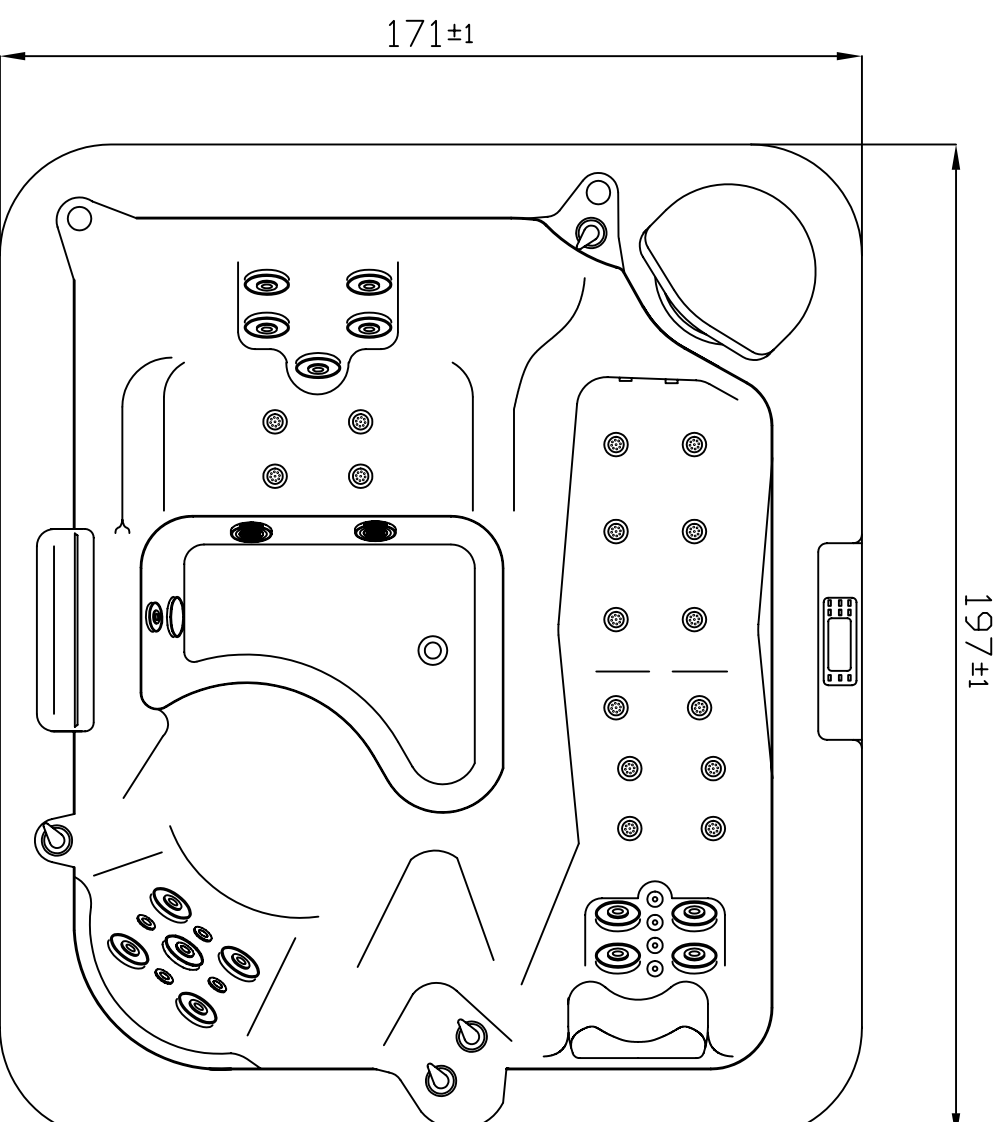

EL DISEÑO DEL MUEBLE PUEDE
VARIAR SEGÚN VERSIONES
DEPEND ON VERSION, THE CABINET
DESIGN CAN BE CHANGED.

DESAGÜE EXTERIOR
EXTERNAL DRAIN

ACCESO CONEXIONES CUADRO ELÉCTRICO
ELECTRICAL BOARD CONNECTIONS ACCESS

MEDIDAS EN CM.
DIMENSIONS IN CM.

NOS RESERVAMOS EL DERECHO DE CAMBIAR TOTAL O PARCIALMENTE LAS CARACTERÍSTICAS DE ESTE PRODUCTO.
WE RESERVE THE RIGHT TO CHANGE ALL OR PART OF THIS ARTICLE'S FEATURES.

EL NÚMERO Y DISPOSICIÓN DE LOS JETS
PUEDEN VARIAR SEGÚN VERSIONES
DEPEND ON VERSION, NUMBER AND
DISTRIBUTION OF JETS CAN BE CHANGED.