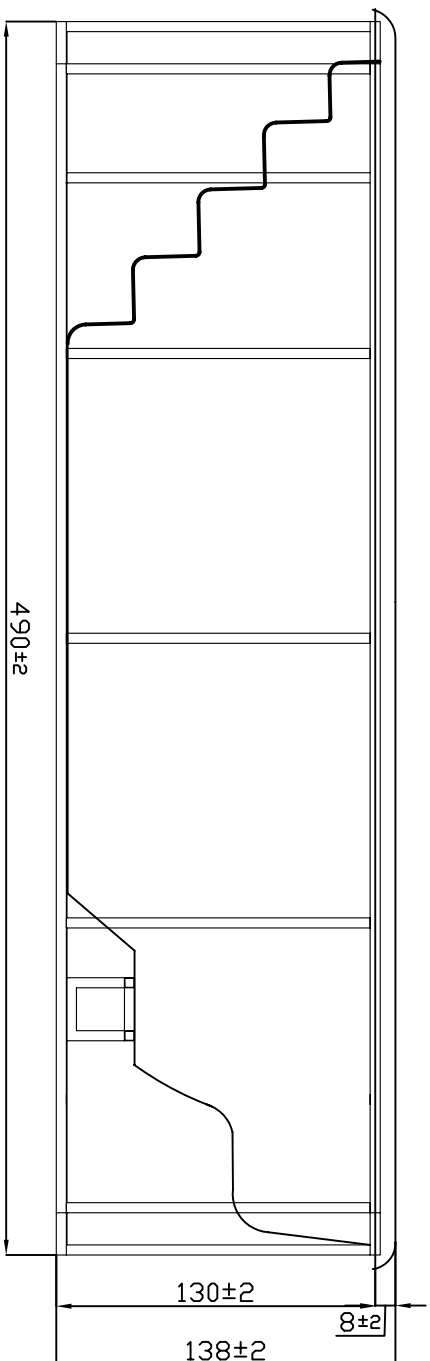

# 41902L4 AMAZON DELUXE INGROUND 41902S4 AMAZON STANDARD INGROUND

EL NÚMERO Y DISPOSICIÓN DE LOS JETS PUEDEN VARIAR SEGÚN VERSIONES  
NUMBER AND DISTRIBUTION OF JETS CAN CHANGE DEPENDING ON THE VERSION

EL DISEÑO DEL MUEBLE PUEDE VARIAR SEGÚN VERSIONES  
THE CABINET DESIGN CAN CHANGE DEPENDING ON THE VERSION

↓ ACCESO CONEXIONES CUADRO ELÉCTRICO  
↓ ELECTRICAL BOARD CONNECTIONS ACCESS

↓ DESAGÜE EXTERIOR  
↓ EXTERNAL DRAIN

MEDIDAS EN CM.  
DIMENSIONS IN CM.

Profundidad mínima del foso a realizar 135 cm.  
Minimum depth of the spa hole 135 cm.

**ATENCIÓN**  
Es imprescindible respetar en todo el contorno del Spa, un acceso de mantenimiento mínimo de 40 cm.

**WARNING**  
It is indispensable to maintain a minimum clearance access of 40 cm throughout the whole border of the Spa

NOS RESERVAMOS EL DERECHO DE CAMBIAR TOTAL O PARCIALMENTE LAS CARACTERÍSTICAS DE ESTE PRODUCTO.  
WE RESERVE THE RIGHT TO CHANGE ALL OR PART OF THE FEATURES OF THIS ARTICLE.