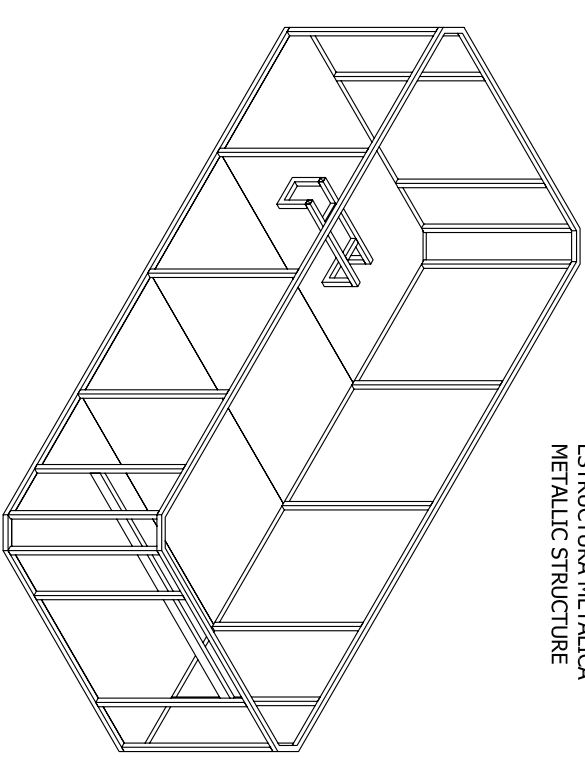

# 41902L4 AMAZON DELUXE INGROUND 41902S4 AMAZON STANDARD INGROUND

EL NÚMERO Y DISPOSICIÓN DE LOS JETS PUEDEN VARIAR SEGÚN VERSIONES  
NUMBER AND DISTRIBUTION OF JETS CAN CHANGE DEPENDING ON THE VERSION

EL DISEÑO DEL MUEBLE PUEDE VARIAR SEGÚN VERSIONES  
THE CABINET DESIGN CAN CHANGE DEPENDING ON THE VERSION

↓ ACCESO CONEXIONES CUADRO ELÉCTRICO  
↓ ELECTRICAL BOARD CONNECTIONS ACCESS

↓ DESAGÜE EXTERIOR  
↓ EXTERNAL DRAIN

MEDIDAS EN CM.  
DIMENSIONS IN CM.

Profundidad mínima del foso a realizar 135 cm.  
Minimum depth of the spa hole 135 cm.

**ATENCIÓN**  
Es imprescindible respetar en todo el contorno del Spa, un acceso de mantenimiento mínimo de 40 cm.