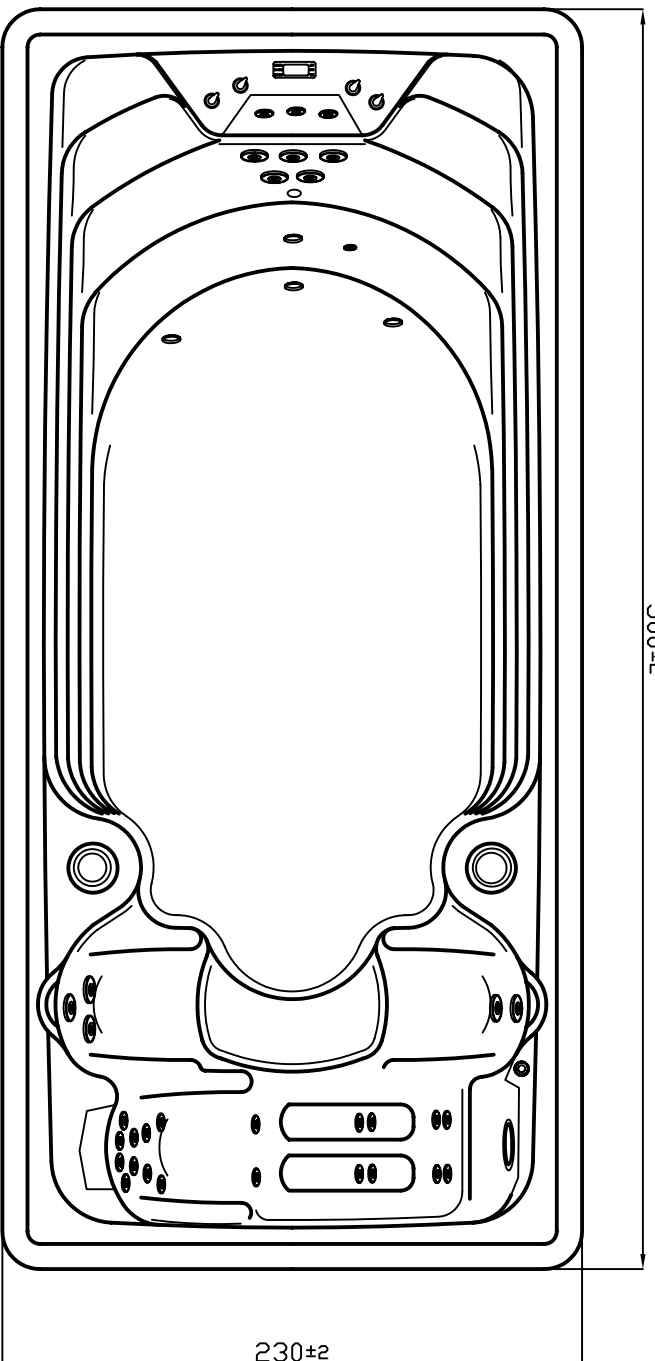

# 41902L4 AMAZON DELUXE INGROUND 41902S4 AMAZON STANDARD INGROUND

EL NÚMERO Y DISPOSICIÓN DE LOS JETS PUEDEN VARIAR SEGÚN VERSIONES  
NUMBER AND DISTRIBUTION OF JETS CAN CHANGE DEPENDING ON THE VERSION

EL DISEÑO DEL MUEBLE PUEDE VARIAR SEGÚN VERSIONES  
THE CABINET DESIGN CAN CHANGE DEPENDING ON THE VERSION

↓ ACCESO CONEXIONES CUADRO ELÉCTRICO  
↓ ELECTRICAL BOARD CONNECTIONS ACCESS

↓ DESAGÜE EXTERIOR  
↓ EXTERNAL DRAIN

MEDIDAS EN CM.  
DIMENSIONS IN CM.

Profundidad mínima del foso a realizar 135 cm.  
Minimum depth of the spa hole 135 cm.

**ATENCIÓN**  
Es imprescindible respetar en todo el contorno del Spa, un acceso de mantenimiento mínimo de 40 cm.

**WARNING**  
It is indispensable to maintain a minimum clearance access of 40 cm throughout the whole border of the Spa

NOS RESERVAMOS EL DERECHO DE CAMBIAR TOTAL O PARCIALMENTE LAS CARACTERÍSTICAS DE ESTE PRODUCTO.  
WE RESERVE THE RIGHT TO CHANGE ALL OR PART OF THE FEATURES OF THIS ARTICLE.