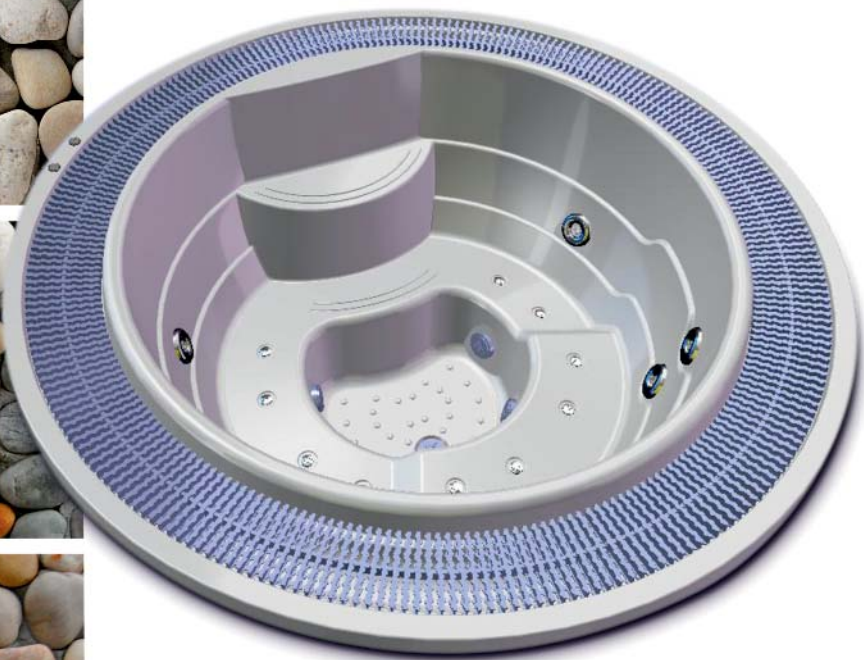

Le spa pubbliche sono finalizzate non solo ad uso commerciale, ma anche privato. Le offrono infatti un comfort totale e direttamente a casa sua, grazie al livello di acqua continuo. Nel caso di hotel e zone comuni, le spa commerciali sono la soluzione più adatta.

Progettata con le ultime tecnologie, dotata di un moderno design e di 2,3 metri di diametro la spa Capri offre risultati eccellenti.

COMMERCIAL RANGE

CAPRI

COMMERCIAL RANGE

CAPRI

Specifiche Generali	
Dimensioni	Ø 230 (± 1cm)
Postazioni (sedute / sdraiate)	5 (5 / -)
Capacità acqua	1.120 l.
Deposito consigliato	1.000 l., 1610 x 1210 x 840 cm
Peso a vuoto / Peso con acqua	175 Kg. / 1.295 Kg
Materiale	Acrilico (tutti i colori)

Caratteristiche	
N. totale jets	8
Bocchette soffianti	10
Struttura metallica galvanizzata	Sì
Proiettore	Sì
Piezoeltrico pusher	2
Overflow	Sì

Opzioni	
Isolated copertina	Opzionale
Jets in acciaio inox	Opzionale
Cromoterapia LED	Opzionale