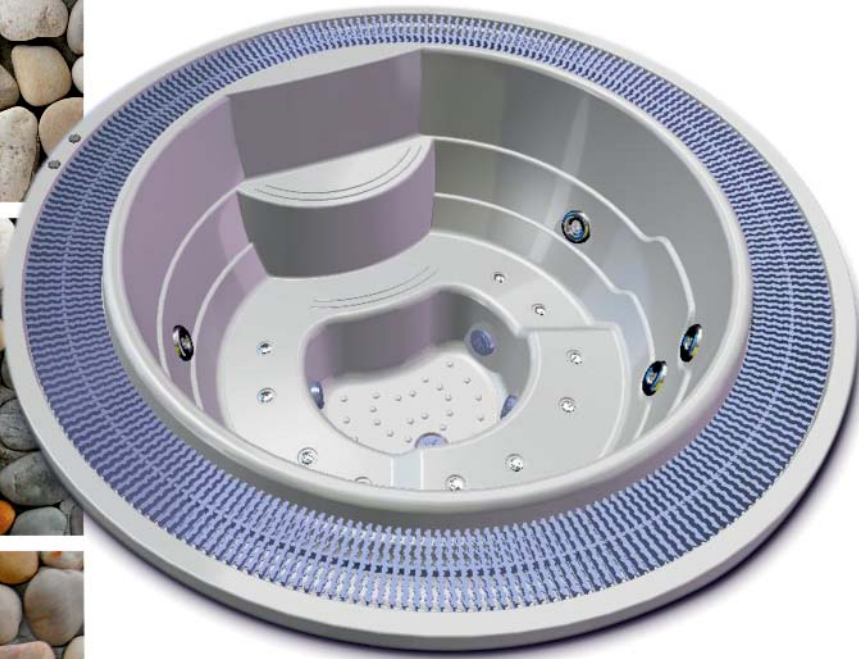

COMMERCIAL RANGE

CAPRI

Allgemeine Daten	
Dimensionen	Ø 230 (± 1cm)
Positionen (Sitzen / Liegen)	5 (5 / -)
Wasserkapazität (liter)	1.120 l.
Empfohlener Ausgleichsbehälter	1.000 l., 1610 x 1210 x 840 cm
Gewicht (leer) / Gewicht (befüllt)	175 Kg. / 1.295 Kg
Werkstoff	Acryl (alle Farben)

Features	
Düsen	8
Luftdüsen	10
Metallrahmen	Ja
Scheinwerfer	Ja
Piezelektrische Knöpfe	2
Überlaufrinne	Ja

Optionen	
Isolierende Abdeckung	Option
Edelstahldüsen	Option
LED Farblicht Therapie	Option

Compact Kit	Kit 75
Filter	Ø 650
Zirkulationspumpe	0,82 KW
Massage-Pumpe	1,4 KW
Gebälse	1,3 KW
Heizung	6 KW
Knöpfe / Steuerung	Piezelektrische
Leistung Option niedrige Stromstärke (W)	9.582W
Benötigte Gesamtleistung (A)	19,2 A
Spannung	400 V III
Steuerung Wärmepumpe	Ja
Ozonator	Option
Elektrolyse Automatische Desinfektion	Option

Wir behalten uns das Recht vor, die Merkmale unserer Produkte ohne Vorankündigung zu ändern.