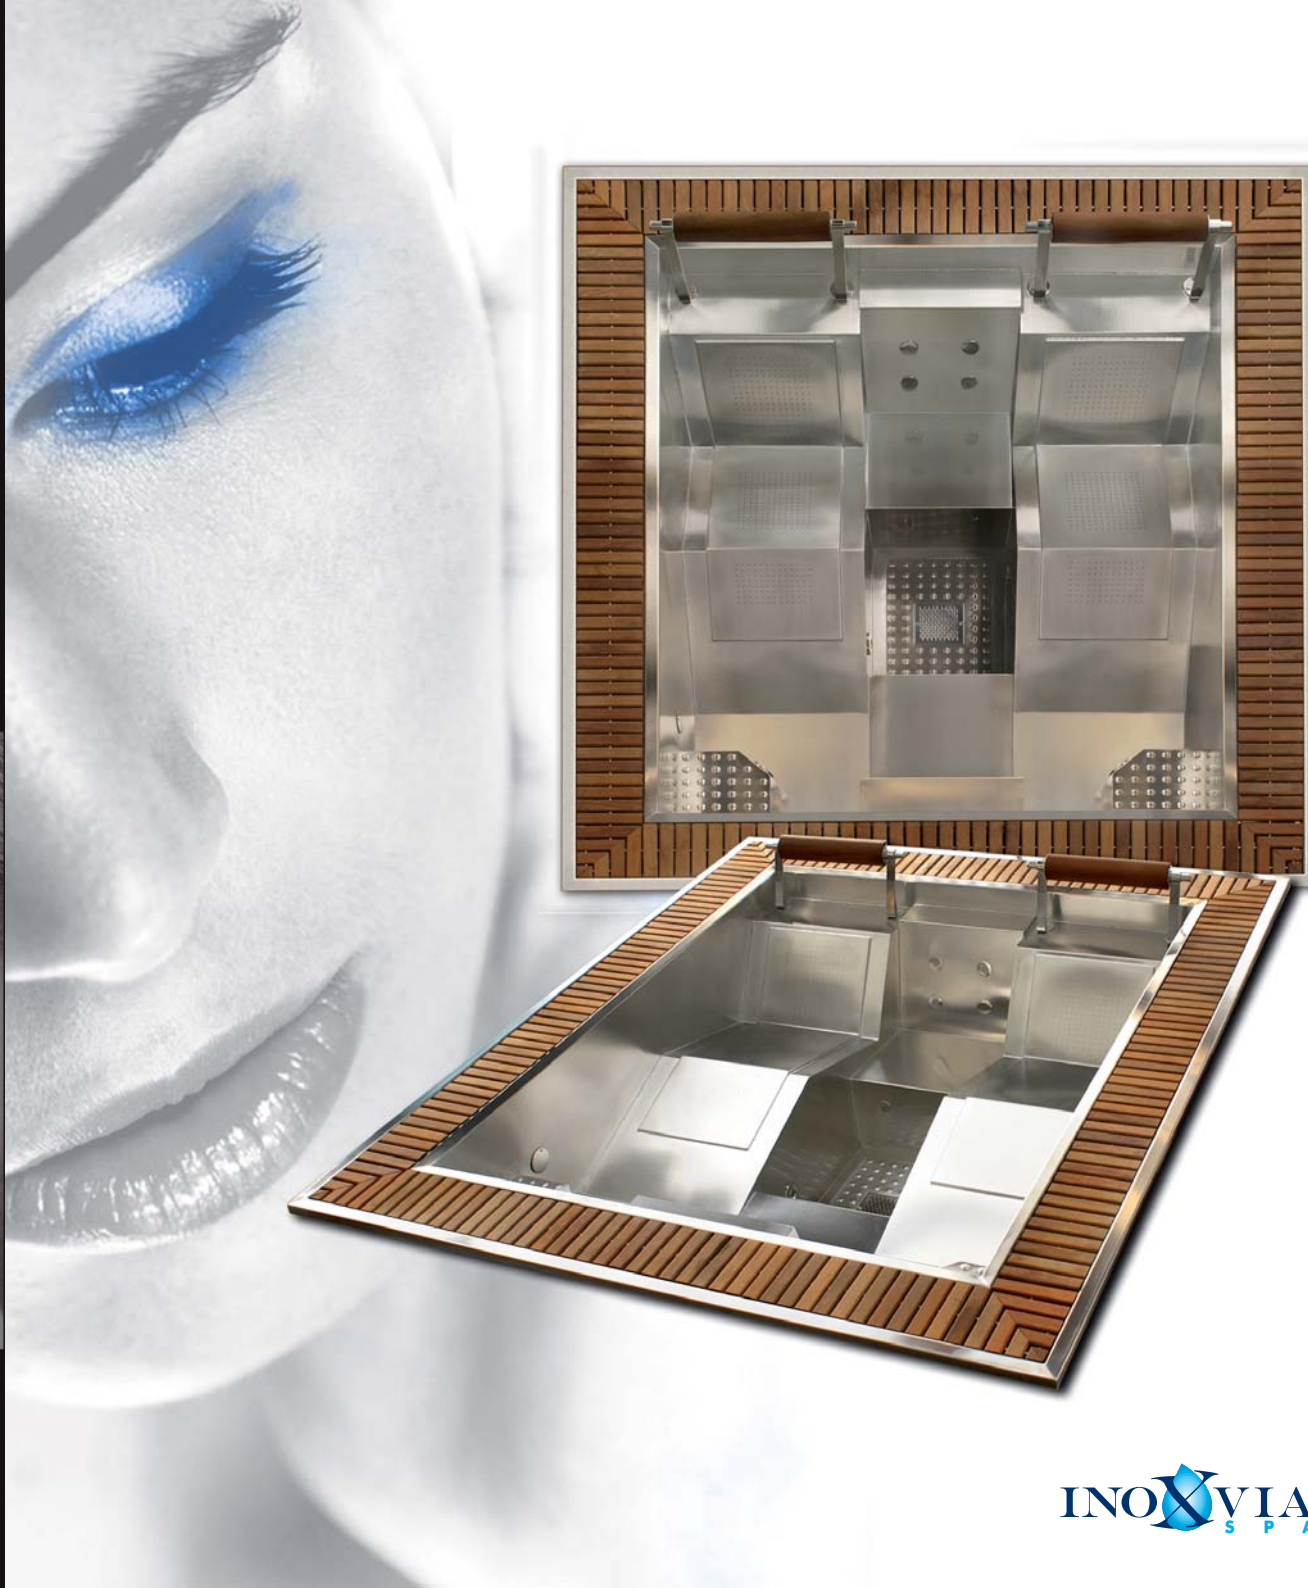

SPA MERCURIO

Plongez dans un paradis thermo-ludique et profitez d'un moment unique grâce à **Inoxvia Spa**. Le flux de l'eau, de l'air, les couleurs et les parfums rempliront votre espace d'harmonie, de paix et de tranquillité. Vous éliminerez les toxines et récupérez les énergies tout en laissant flotter votre imagination dans cet océan de sensations nouvelles.

Inoxvia Spa, une oasis de bien-être à portée de main.

TOUCH
"Goûtez au sens Bleu"

SPA MERCURIO

GENERALITES	43724
Dimensions	268 x 230 x 90 cm
Positions (assise / allongée)	4 (2 / 2)
Volume d'eau maximum	2000 l.
Poids à vide - Poids rempli	900 Kg - 2900 Kg