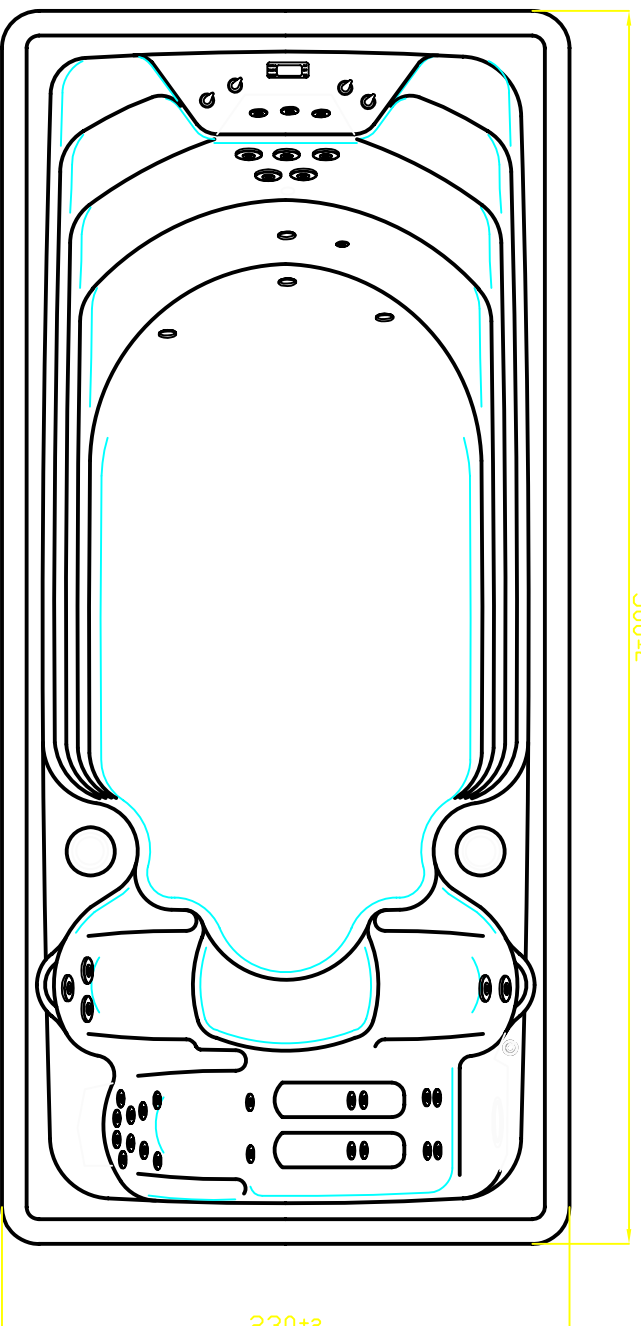

41902L4 AMAZON DELUXE INGROUND 41902S4 AMAZON STANDARD INGROUND

EL NÚMERO Y DISPOSICIÓN DE LOS JETS
PUEDEN VARIAR SEGÚN VERSIONES

NUMBER AND DISTRIBUTION OF JETS CAN
CHANGE DEPENDING ON THE VERSION

EL DISEÑO DEL MUEBLE PUEDE
VARIAR SEGÚN VERSIONES

THE CABINET DESIGN CAN CHANGE
DEPENDING ON THE VERSION

↓ ACCESO CONEXIONES CUADRO ELÉCTRICO
ELECTRICAL BOARD CONNECTIONS ACCESS ↓

↓ DESAGÜE EXTERIOR
EXTERNAL DRAIN ↓

MEDIDAS EN CM.
DIMENSIONS IN CM.

NOS RESERVAMOS EL DERECHO DE CAMBIAR TOTAL O PARCIALMENTE LAS CARACTERÍSTICAS DE ESTE PRODUCTO.
WE RESERVE THE RIGHT TO CHANGE ALL OR PART OF THE FEATURES OF THIS ARTICLE.

ESTRUCTURA METÁLICA
METALLIC STRUCTURE