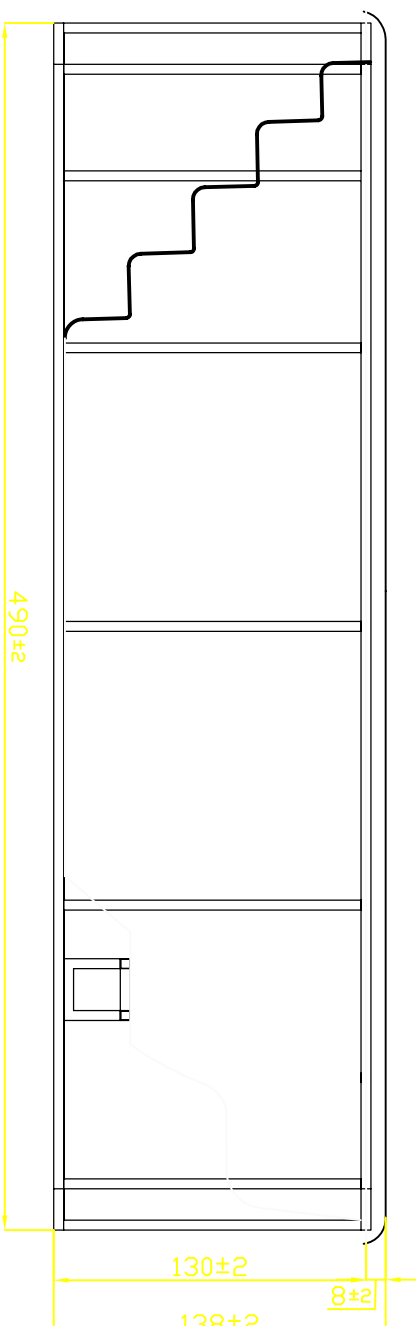

41902L4 AMAZON DELUXE INGROUND 41902S4 AMAZON STANDARD INGROUND

EL NÚMERO Y DISPOSICIÓN DE LOS JETS
PUEDEN VARIAR SEGÚN VERSIONES

NUMBER AND DISTRIBUTION OF JETS CAN
CHANGE DEPENDING ON THE VERSION

EL DISEÑO DEL MUEBLE PUEDE
VARIAR SEGÚN VERSIONES

THE CABINET DESIGN CAN CHANGE
DEPENDING ON THE VERSION

↓ ACCESO CONEXIONES CUADRO ELÉCTRICO
ELECTRICAL BOARD CONNECTIONS ACCESS ↓

↓ DESAGÜE EXTERIOR
EXTERNAL DRAIN ↓

MEDIDAS EN CM.
DIMENSIONS IN CM.

NOS RESERVAMOS EL DERECHO DE CAMBIAR TOTAL O PARCIALMENTE LAS CARACTERÍSTICAS DE ESTE PRODUCTO.
WE RESERVE THE RIGHT TO CHANGE ALL OR PART OF THE FEATURES OF THIS ARTICLE.

ESTRUCTURA METÁLICA
METALLIC STRUCTURE